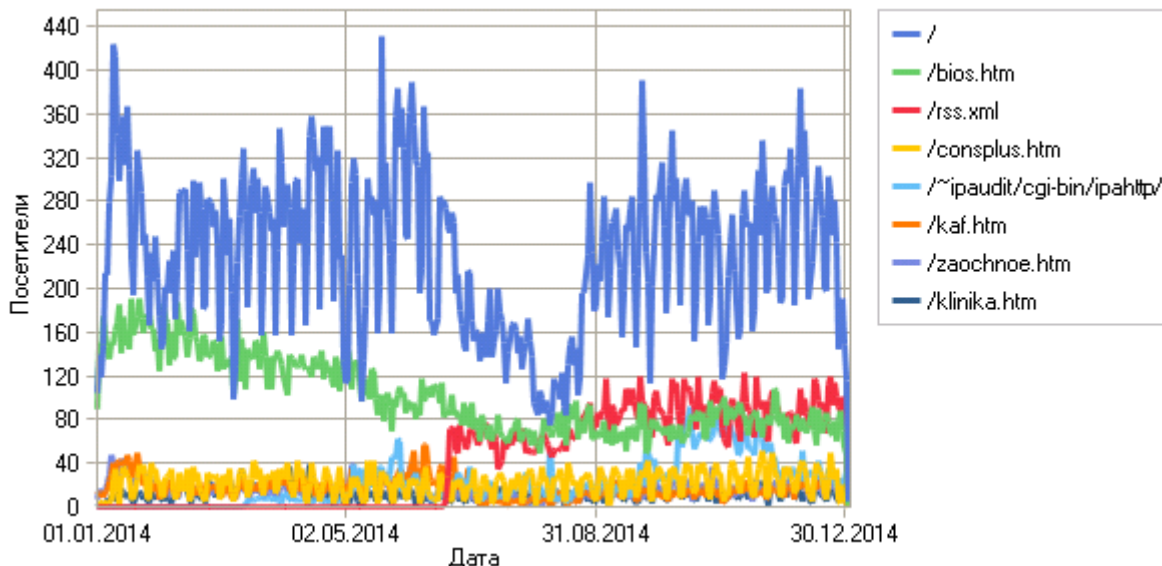

Период отчета: 01.01.2014 00:00:00 - 01.01.2015 00:59:55

Отчет создан в Ср Янв 14, 2015 - 19:20:28

Страницы

Обращение к страницам по дням