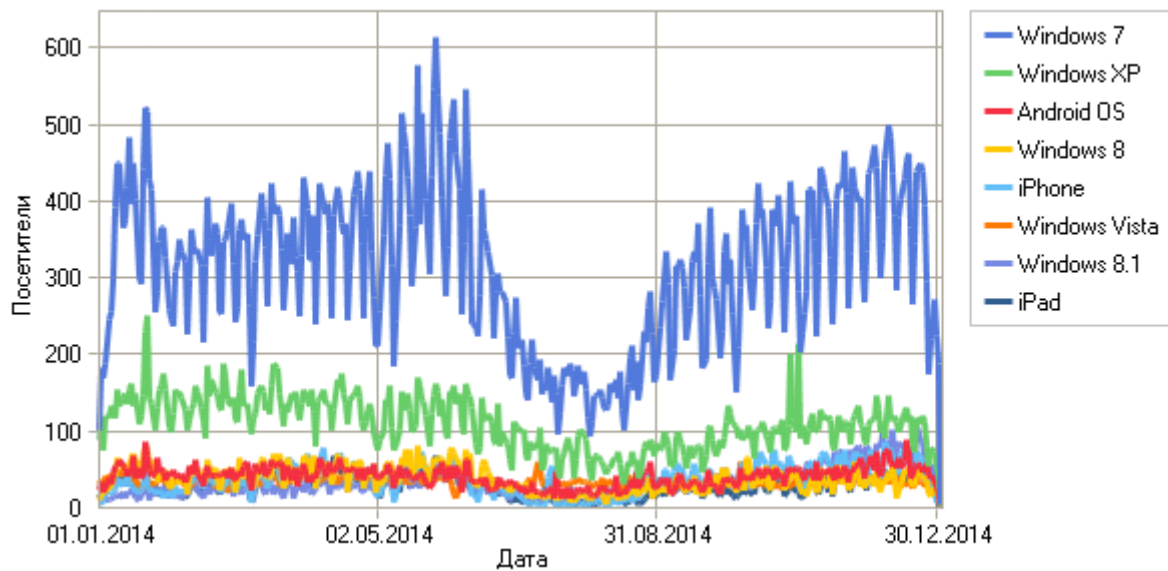

Наиболее используемые операционные системы

Наиболее используемые операционные системы

	Операционная система	Хиты	Посетители	% от всех посетителей
1	Windows 7	803 409	114 030	41,36%
2	Windows XP	350 148	40 017	14,51%
3	Другие	263 388	26 040	9,44%
4	Android OS	106 881	14 986	5,44%
5	Windows 8	94 581	13 762	4,99%
6	iPhone	59 837	13 356	4,84%
7	Windows Vista	56 641	12 657	4,59%
8	Windows 8.1	76 643	12 037	4,37%
9	iPad	75 899	10 207	3,70%
10	Linux	38 096	5 787	2,10%
11	Mac OS	31 632	4 852	1,76%
12	Windows 98	10 296	3 255	1,18%