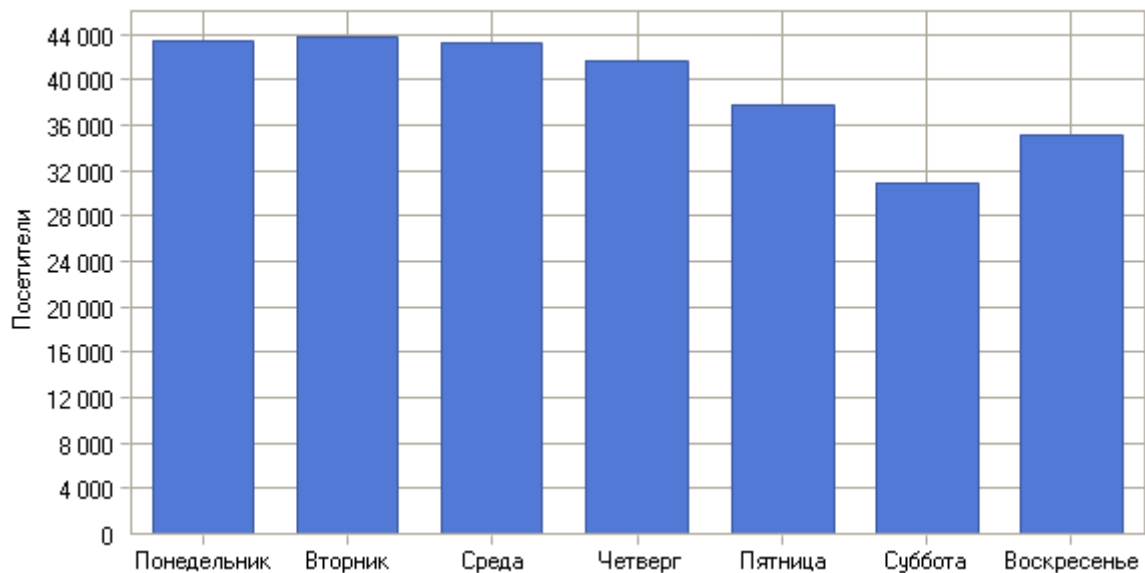

Посещаемость по дням недели

День	Хиты	Просмотры страниц	Посетители	Трафик (КБ)
Понедельник	448 361	112 205	43 368	23 365 949
Вторник	466 899	138 305	43 694	22 734 149
Среда	506 494	135 416	43 224	27 474 970
Четверг	481 501	119 273	41 725	25 609 942
Пятница	489 098	105 860	37 757	25 352 973
Суббота	377 889	93 486	30 813	20 985 405
Воскресенье	368 484	88 292	35 123	23 950 716
Всего	3 138 726	792 837	275 704	169 474 107

По неделям

Посещаемость по неделям