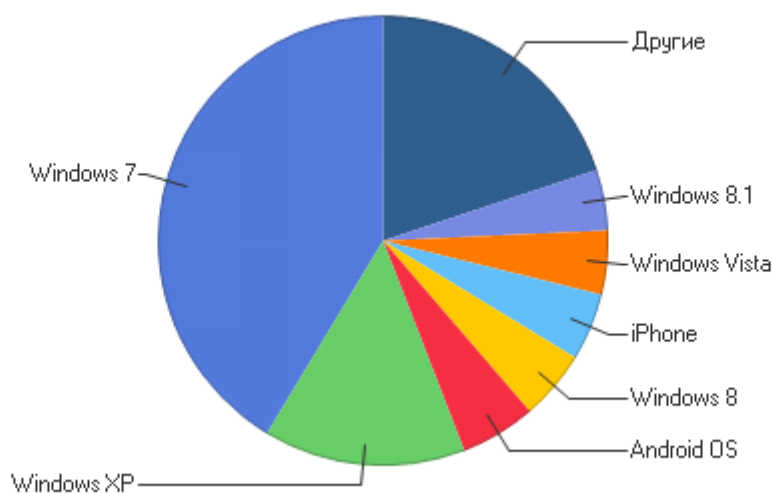

Наиболее используемые операционные системы

Наиболее используемые операционные системы

	Операционная система	Хиты	Посетители	% от всех посетителей
1	Windows 7	803 409	114 030	41,36%
2	Windows XP	350 148	40 017	14,51%
3	Другие	263 388	26 040	9,44%
4	Android OS	106 881	14 986	5,44%
5	Windows 8	94 581	13 762	4,99%
6	iPhone	59 837	13 356	4,84%
7	Windows Vista	56 641	12 657	4,59%
8	Windows 8.1	76 643	12 037	4,37%
9	iPad	75 899	10 207	3,70%
10	Linux	38 096	5 787	2,10%
11	Mac OS	31 632	4 852	1,76%
12	Windows 98	10 296	3 255	1,18%