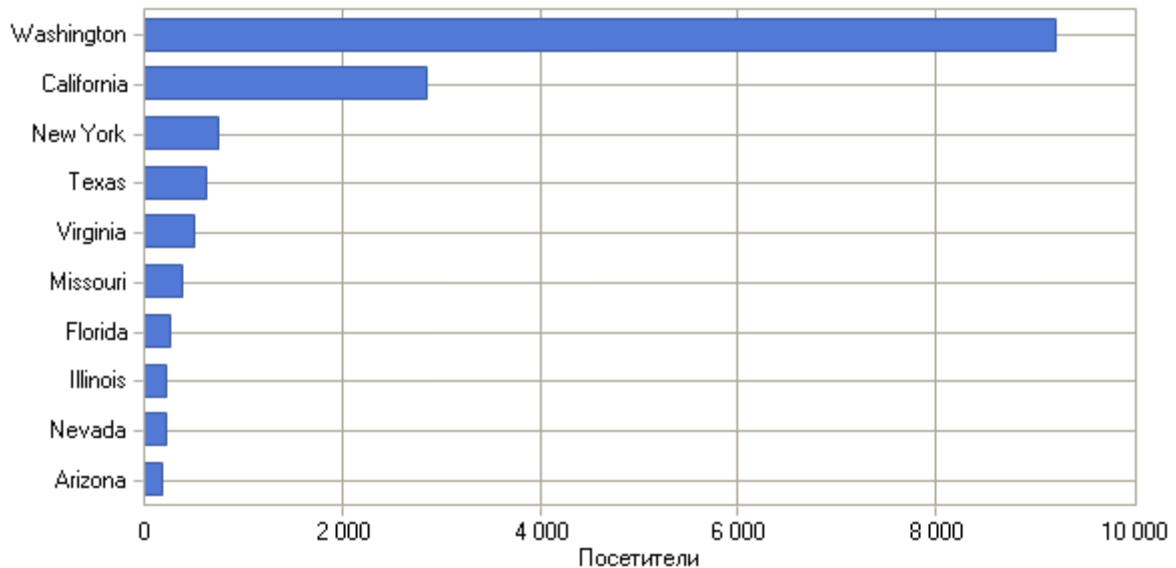

135	Афганистан	1	1	0,00%	125
136	Гренландия	1	1	0,00%	0
137	Зимбабве	4	1	0,00%	75
138	Сент-Винсент и Гренадины	1	1	0,00%	37
139	Буркина-Фасо	1	1	0,00%	2 226
140	Белиз	3	1	0,00%	3
141	Гондурас	1	1	0,00%	28
142	Эль-Сальвадор	6	1	0,00%	1
143	Малави	2	1	0,00%	2
144	Мальдивские острова	2	1	0,00%	1
145	Оман	47	1	0,00%	366
146	Новая Каледония	1	1	0,00%	9
147	Суринам	3	1	0,00%	3
148	Ямайка	1	1	0,00%	8
149	Танзания	3	1	0,00%	420
150	Остров Мэн	1	1	0,00%	27
151	Маврикий	2	1	0,00%	45
152	Макао	4	1	0,00%	1
153	Кувейт	13	1	0,00%	37
	Всего	2 076 086	275 712	100,00%	88 922 779

Штаты США

Наиболее активные штаты США

Наиболее активные штаты США

	Штат	Хиты	Посетители	Трафик (КБ)
1	Washington	10 929	9 216	152 980
2	California	9 506	2 849	556 261
3	New York	11 617	753	296 652
4	Texas	5 259	632	407 717
5	Virginia	1 578	509	95 212