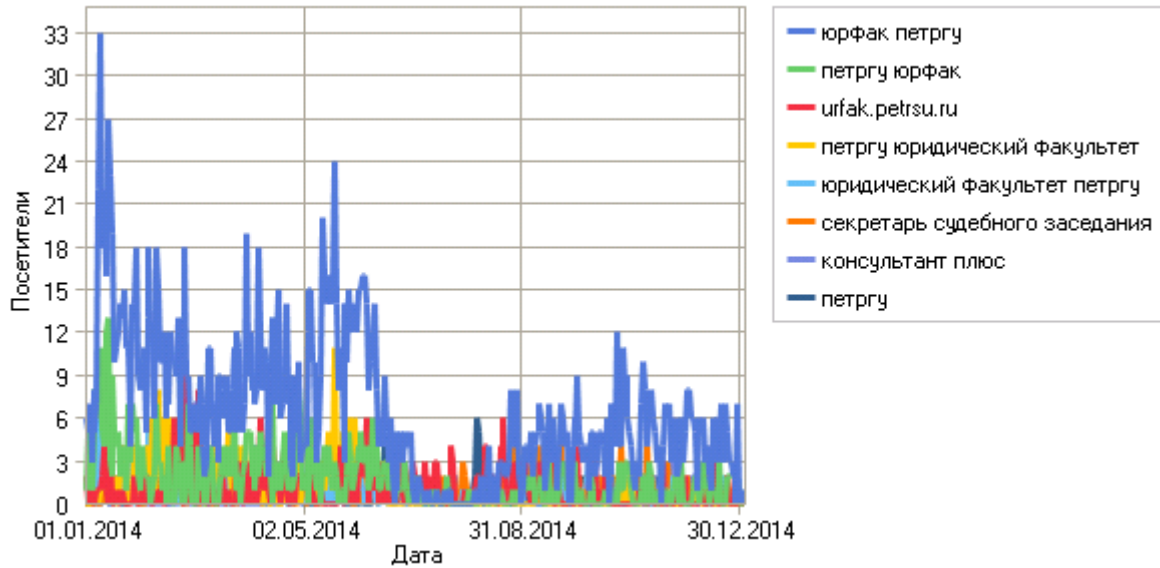

4	сессия на юридическом факультете	1
DuckDuckGo		
1	Нет данных о фразе	4
AOL		
1	windows 7 подвисание при открытии папок	1
2	index of/.ru/video	1

Поисковые фразы

Поисковые фразы по дням