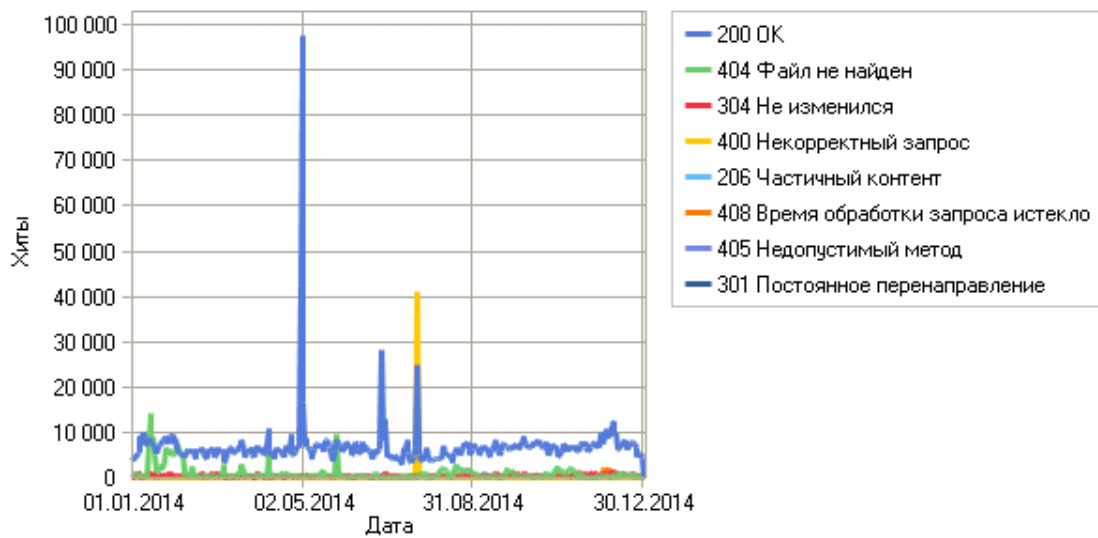

### Другие ошибки

	Ошибка	Запрос / Ссылка	Хиты
1	408 Время обработки запроса истекло	Нет ссылки	34 316
2	405 Недопустимый метод	/ Нет ссылки	3 207
3	400 Некорректный запрос	AA AA AA AA AA AA	1 899