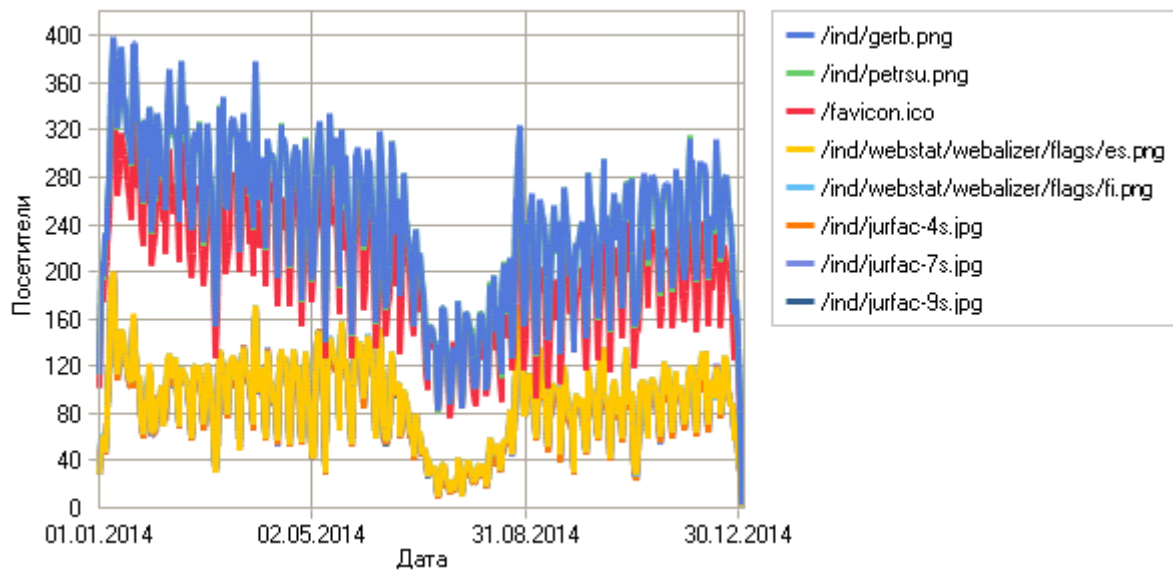

45	http://urfak.petsu.ru/kaf_docs/kafedra214/3.doc	151	8	132	4 943
46	http://urfak.petsu.ru/ind/webstat/library_report_dec2010_jun2011.pdf	576	428	132	286 897
47	http://urfak.petsu.ru/libr_docs/pdf/foliant_ru-search.pdf	538	374	125	69 827
48	http://urfak.petsu.ru/kaf_docs/kafedra214/gak_kons_adm_pravo.doc	153	10	122	4 855
49	http://urfak.petsu.ru/kaf_docs/kafedra213/k213_03.doc	165	12	122	5 855
50	http://urfak.petsu.ru/kaf_docs/kafedra206/1.doc	150	5	121	5 785
Итого		130 518	24 204	-	34 495 295
Всего		161 271	30 510	-	63 407 921

Рисунки

Обращение к рисункам по дням