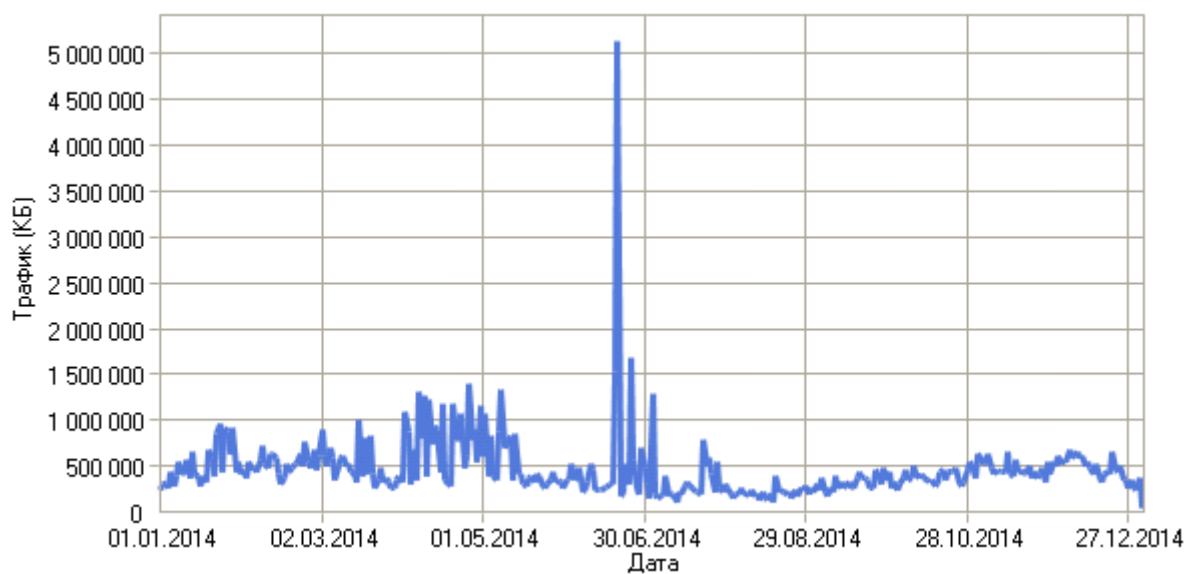

Просмотров страниц в день	2 166
Просмотров страниц на посетителя	2,88
<b>Посетители</b>	
Всего посетителей	275 704
Посетителей в день	753
Всего уникальных IP-адресов	127 738
<b>Трафик</b>	
Всего трафик	161,62 ГБ
Трафик посетителей	84,80 ГБ
Трафик роботов	76,82 ГБ
Трафик в день	452,19 МБ
Трафик на хит	53,99 КБ
Трафик на посетителя	322,53 КБ

**Посещаемость по дням**

Дата	Хиты	Просмотры страниц	Посетители	Средняя продолжительность посещения	Трафик (КБ)
Ср 01.01.2014	4 547	1 435	345	12:06	246 171
Чт 02.01.2014	5 867	1 924	499	26:09	315 173
Пт 03.01.2014	5 127	1 278	436	04:50	303 385
Сб 04.01.2014	5 383	1 482	546	04:27	256 485
Вс 05.01.2014	7 164	1 347	589	04:00	427 467
Пн 06.01.2014	6 348	1 068	653	02:44	291 372
Вт 07.01.2014	10 224	1 522	716	03:04	387 673
Ср 08.01.2014	9 204	1 336	814	04:11	550 195
Чт 09.01.2014	11 162	1 753	958	04:00	409 152
Пт 10.01.2014	9 361	1 502	927	05:29	418 566
Сб 11.01.2014	7 746	1 134	851	02:17	565 997