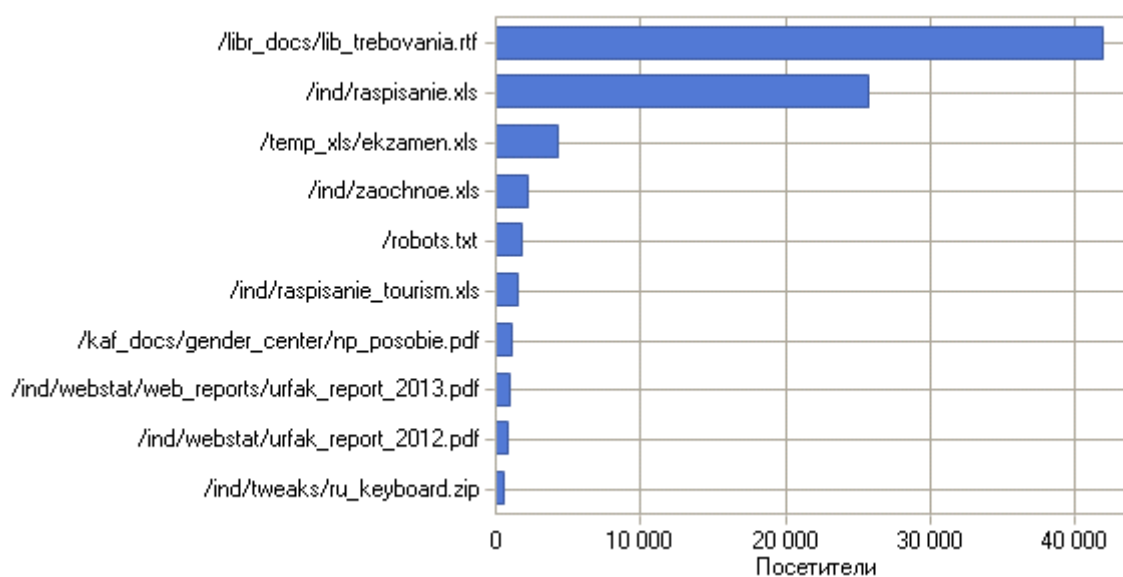

Наиболее скачиваемые файлы

Наиболее скачиваемые файлы

	Файл	Хиты	Незавершенные запросы	Посетители	Трафик (КБ)
1	http://urfak.petsu.ru/libr_docs/lib_trebovania.rtf	50 210	397	42 002	10 637 394
2	http://urfak.petsu.ru/ind/raspisanie.xls	32 510	1 798	25 768	8 156 392
3	http://urfak.petsu.ru/temp_xls/ekzamen.xls	5 250	299	4 235	375 847
4	http://urfak.petsu.ru/ind/zaochnoe.xls	3 217	243	2 249	329 794
5	http://urfak.petsu.ru/robots.txt	2 134	44	1 776	947
6	http://urfak.petsu.ru/ind/raspisanie_tourism.xls	1 988	140	1 565	230 167
7	http://urfak.petsu.ru/kaf_docs/gender_center/	11 197	9 945	1 128	1 875 557