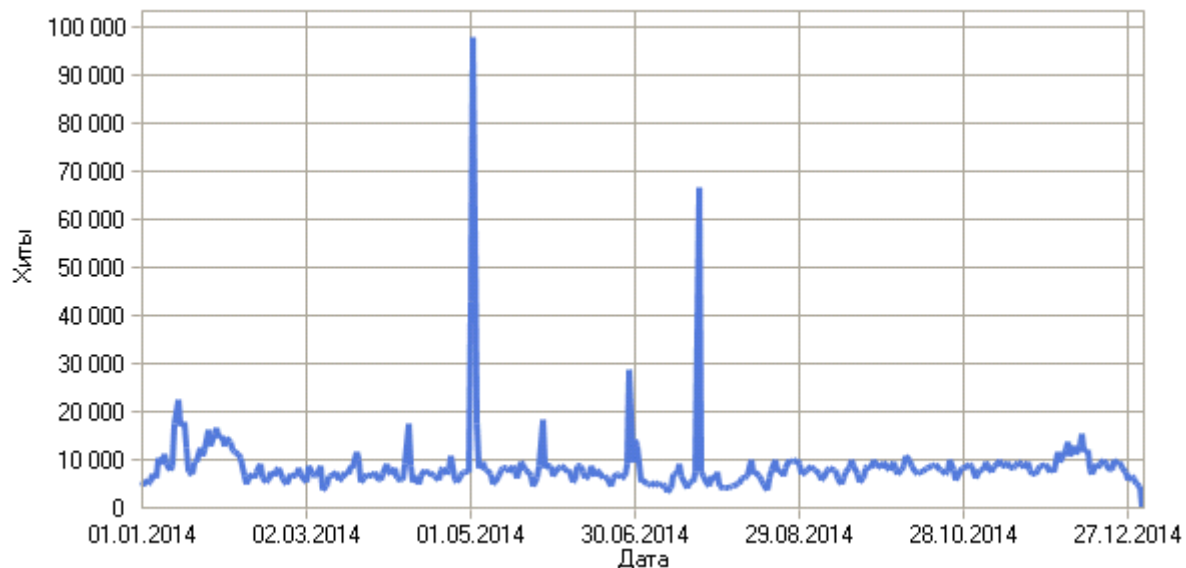

Посещаемость по дням

Дата	Хиты	Просмотры страниц	Посетители	Средняя продолжительность посещения	Трафик (КБ)
Ср 01.01.2014	4 547	1 435	345	12:06	246 171
Чт 02.01.2014	5 867	1 924	499	26:09	315 173
Пт 03.01.2014	5 127	1 278	436	04:50	303 385
Сб 04.01.2014	5 383	1 482	546	04:27	256 485
Вс 05.01.2014	7 164	1 347	589	04:00	427 467
Пн 06.01.2014	6 348	1 068	653	02:44	291 372
Вт 07.01.2014	10 224	1 522	716	03:04	387 673
Ср 08.01.2014	9 204	1 336	814	04:11	550 195
Чт 09.01.2014	11 162	1 753	958	04:00	409 152
Пт 10.01.2014	9 361	1 502	927	05:29	418 566
Сб 11.01.2014	7 746	1 134	851	02:17	565 997