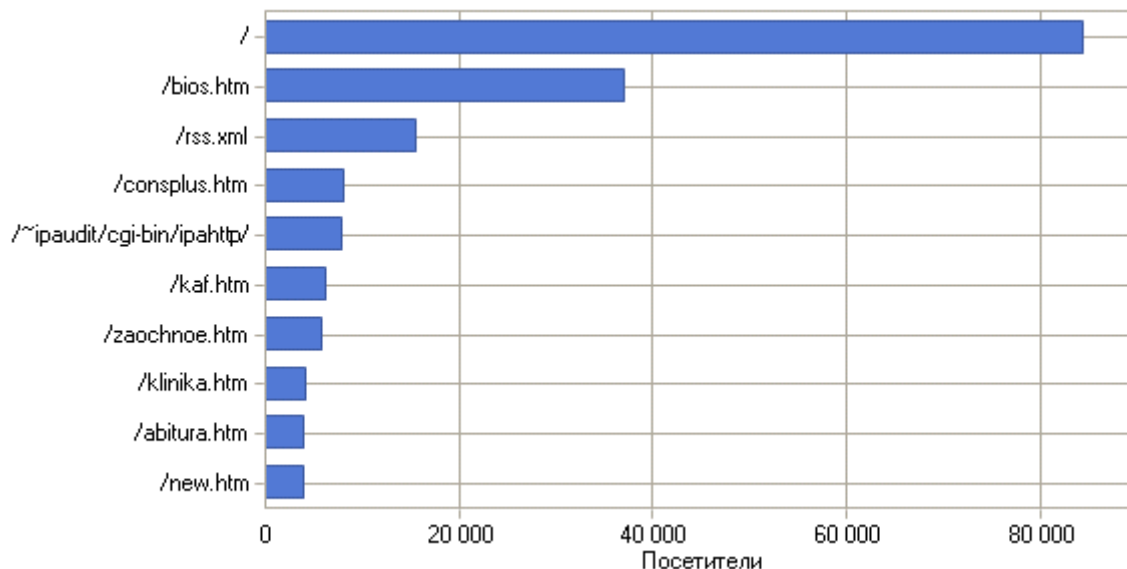

Наиболее популярные страницы

Наиболее популярные страницы