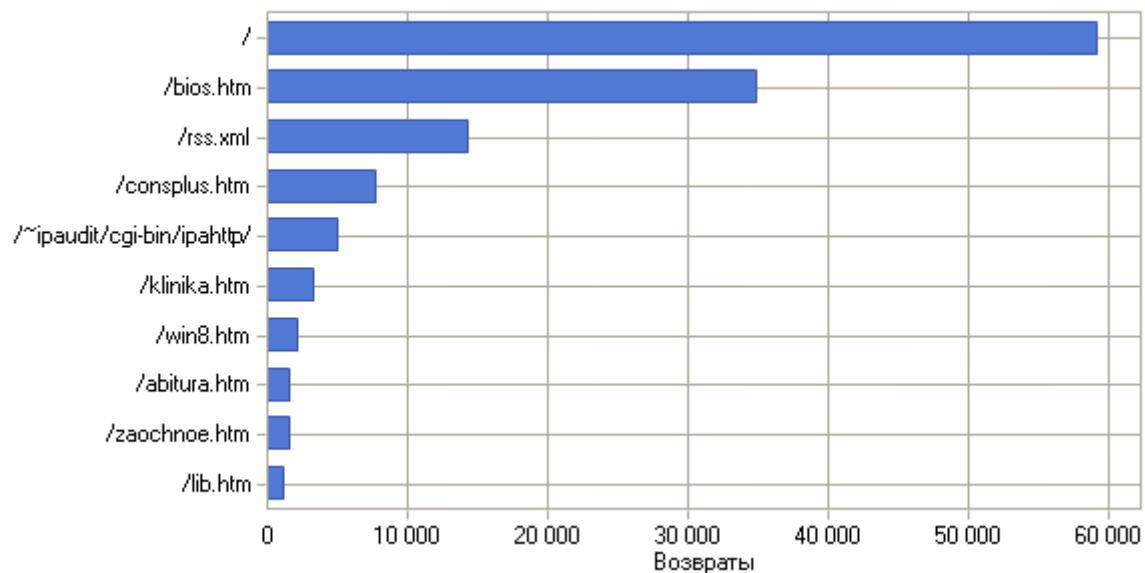

Страницы с возвратами

Страницы с возвратами

	Точка входа	Посетители	Возвраты	Процент возвратов
1	http://urfak.petsru.ru/	81 222	59 163	72,84%
2	http://urfak.petsru.ru/ bios.htm	36 672	34 924	95,23%
3	http://urfak.petsru.ru/ rss.xml	14 947	14 233	95,22%
4	http://urfak.petsru.ru/ consplus.htm	7 893	7 708	97,66%
5	http://urfak.petsru.ru/ ~ipaudit/cgi-bin/ipahttp/	7 422	5 036	67,85%
6	http://urfak.petsru.ru/ klinika.htm	3 469	3 221	92,85%
7	http://urfak.petsru.ru/ win8.htm	2 315	2 213	95,59%
8	http://urfak.petsru.ru/ abitura.htm	2 241	1 562	69,70%
9	http://urfak.petsru.ru/ zaochnoe.htm	2 525	1 561	61,82%
10	http://urfak.petsru.ru/ lib.htm	1 607	1 175	73,12%
11	http://urfak.petsru.ru/ new.htm	1 070	779	72,80%
12	http://urfak.petsru.ru/ gender_center.htm	886	749	84,54%