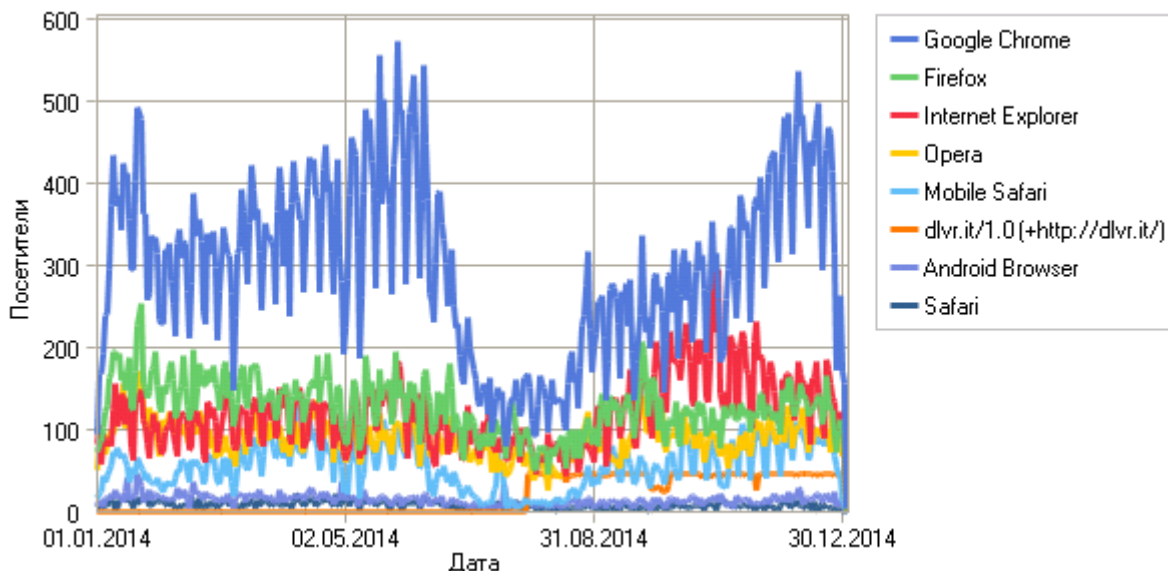

Период отчета: 01.01.2014 00:00:00 - 01.01.2015 00:59:55

Отчет создан в Ср Янв 14, 2015 - 19:20:28

Браузеры

Использование браузеров по дням

Наиболее используемые браузеры