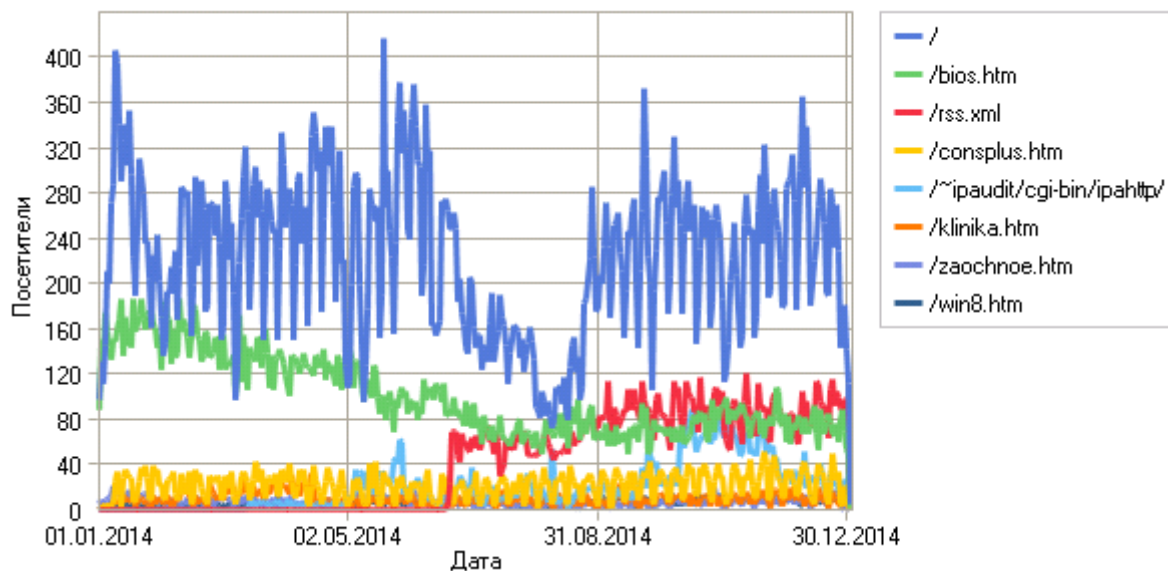

Всего	1 555 412	34 224	-	88 754 986

Точки входа

Точки входа по дням