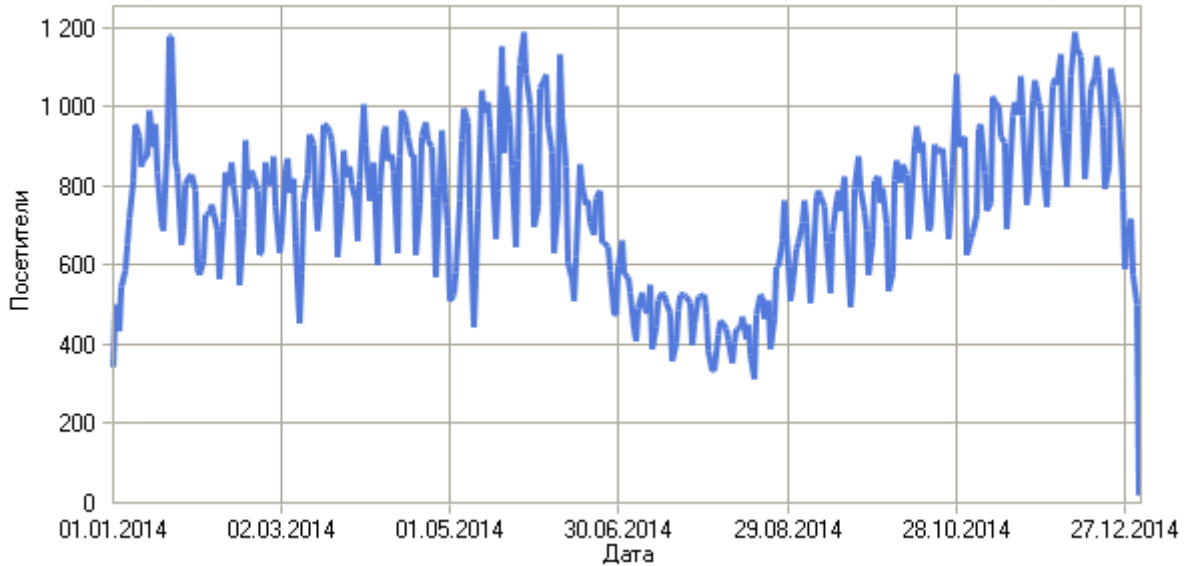

#### Сводка

Хиты	
Всего хитов	3 138 726
Хиты посетителей	2 076 086
Хиты роботов	1 062 640
Хитов в день	8 575
Хитов на посетителя	7,53
Кэшированные запросы	158 135
Ошибочные запросы	426 475
Просмотры страниц	
Всего просмотров страниц	792 837

Просмотров страниц в день	2 166
Просмотров страниц на посетителя	2,88
<b>Посетители</b>	
Всего посетителей	275 704
Посетителей в день	753
Всего уникальных IP-адресов	127 738
<b>Трафик</b>	
Всего трафик	161,62 ГБ
Трафик посетителей	84,80 ГБ
Трафик роботов	76,82 ГБ
Трафик в день	452,19 МБ
Трафик на хит	53,99 КБ
Трафик на посетителя	322,53 КБ

## Отчет для urfak.petrso.ru: Посещаемость

Powered by  
**WebLog Expert**

Период отчета: 01.01.2014 00:00:00 - 01.01.2015 00:59:55

Отчет создан в Ср Янв 14, 2015 - 19:16:09

По дням

Посетители по дням

**Трафик по дням**

**Посещаемость по дням**

Дата	Хиты	Просмотры страниц	Посетители	Средняя продолжительность посещения	Трафик (КБ)
Ср 01.01.2014	4 547	1 435	345	12:06	246 171
Чт 02.01.2014	5 867	1 924	499	26:09	315 173
Пт 03.01.2014	5 127	1 278	436	04:50	303 385
Сб 04.01.2014	5 383	1 482	546	04:27	256 485
Вс 05.01.2014	7 164	1 347	589	04:00	427 467
Пн 06.01.2014	6 348	1 068	653	02:44	291 372
Вт 07.01.2014	10 224	1 522	716	03:04	387 673
Ср 08.01.2014	9 204	1 336	814	04:11	550 195
Чт 09.01.2014	11 162	1 753	958	04:00	409 152
Пт 10.01.2014	9 361	1 502	927	05:29	418 566
Сб 11.01.2014	7 746	1 134	851	02:17	565 997