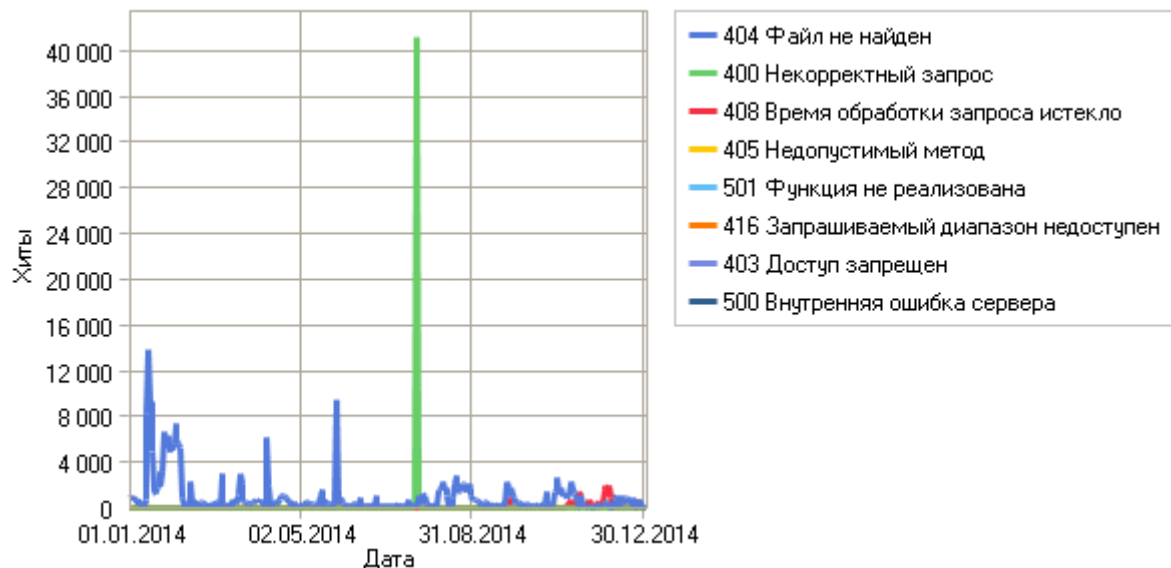

Типы ошибок