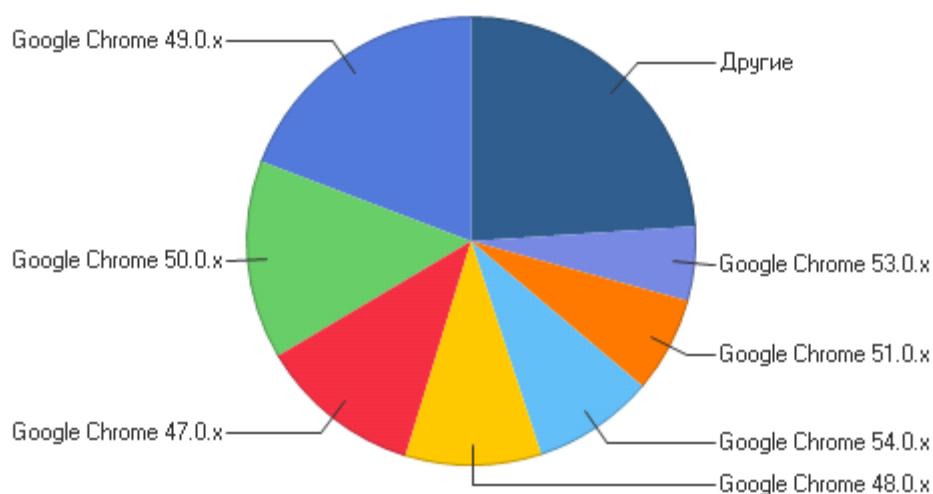

Версии Google Chrome

	Браузер	Хиты	Посетители	% от всех посетителей
1	Google Chrome 49.0.x	13 299	3 907	19,20%
2	Google Chrome 50.0.x	7 204	2 917	14,34%
3	Google Chrome 47.0.x	10 311	2 388	11,74%
4	Google Chrome 48.0.x	6 527	1 989	9,78%
5	Google Chrome 54.0.x	3 766	1 785	8,77%
6	Google Chrome 51.0.x	3 661	1 403	6,90%
7	Google Chrome 53.0.x	3 305	1 088	5,35%
8	Google Chrome 52.0.x	2 554	716	3,52%
9	Google Chrome 55.0.x	804	500	2,46%
10	Google Chrome 46.0.x	2 721	386	1,90%
11	Google Chrome 31.0.x	1 428	315	1,55%
12	Google Chrome 30.0.x	513	306	1,50%
13	Google Chrome 45.0.x	747	207	1,02%
14	Google Chrome 17.0.x	429	204	1,00%
15	Google Chrome 41.0.x	593	194	0,95%
16	Google Chrome 21.0.x	417	190	0,93%
17	Google Chrome 32.0.x	183	174	0,86%
18	Google Chrome 28.0.x	481	159	0,78%
19	Google Chrome 44.0.x	710	154	0,76%
20	Google Chrome 43.0.x	673	141	0,69%
21	Google Chrome 20.0.x	90	88	0,43%
22	Google Chrome 40.0.x	225	86	0,42%
23	Google Chrome 42.0.x	203	82	0,40%
24	Google Chrome 38.0.x	178	69	0,34%
25	Google Chrome 35.0.x	109	66	0,32%
26	Google Chrome 13.0.x	172	60	0,29%
27	Google Chrome 22.0.x	98	53	0,26%
28	Google Chrome 39.0.x	71	53	0,26%
29	Google Chrome 33.0.x	234	48	0,24%
30	Google Chrome 37.0.x	82	44	0,22%
31	Google Chrome 4.0.x	45	41	0,20%