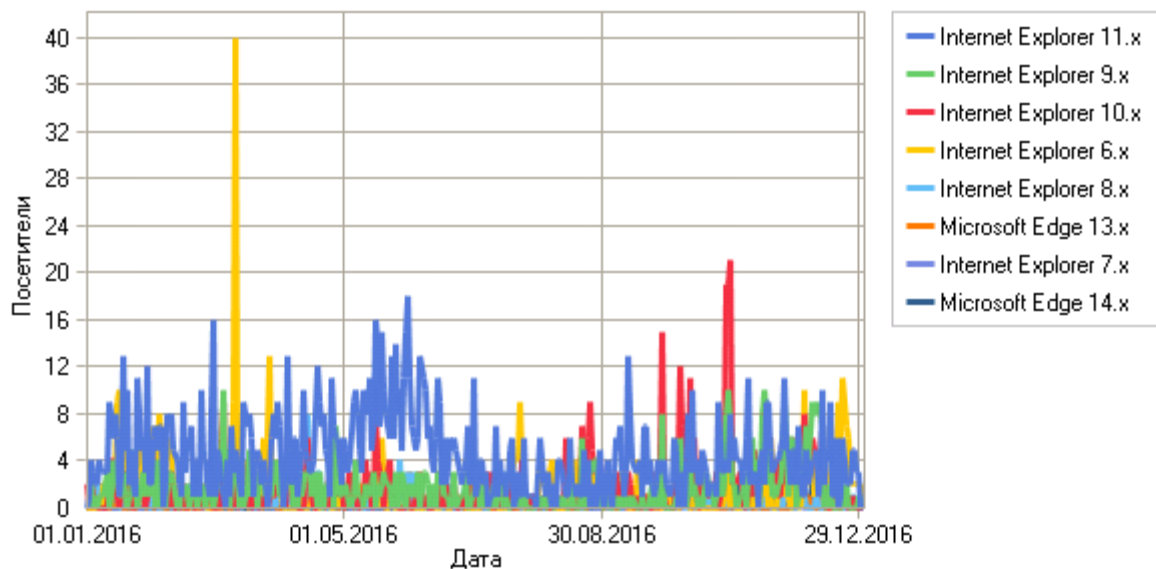

Версии Internet Explorer и Microsoft Edge

Версии Internet Explorer и Microsoft Edge

	Браузер	Хиты	Посетители	% от всех посетителей
1	Internet Explorer 11.x	6 408	1 635	39,63%
2	Internet Explorer 9.x	1 258	639	15,49%
3	Internet Explorer 10.x	1 407	631	15,29%
4	Internet Explorer 6.x	884	589	14,28%
5	Internet Explorer 8.x	1 497	313	7,59%
6	Microsoft Edge 13.x	624	111	2,69%
7	Internet Explorer 7.x	93	80	1,94%
8	Microsoft Edge 14.x	114	54	1,31%
9	Internet Explorer 5.x	49	40	0,97%
10	Microsoft Edge 12.x	26	21	0,51%
11	Internet Explorer 4.x	9	9	0,22%