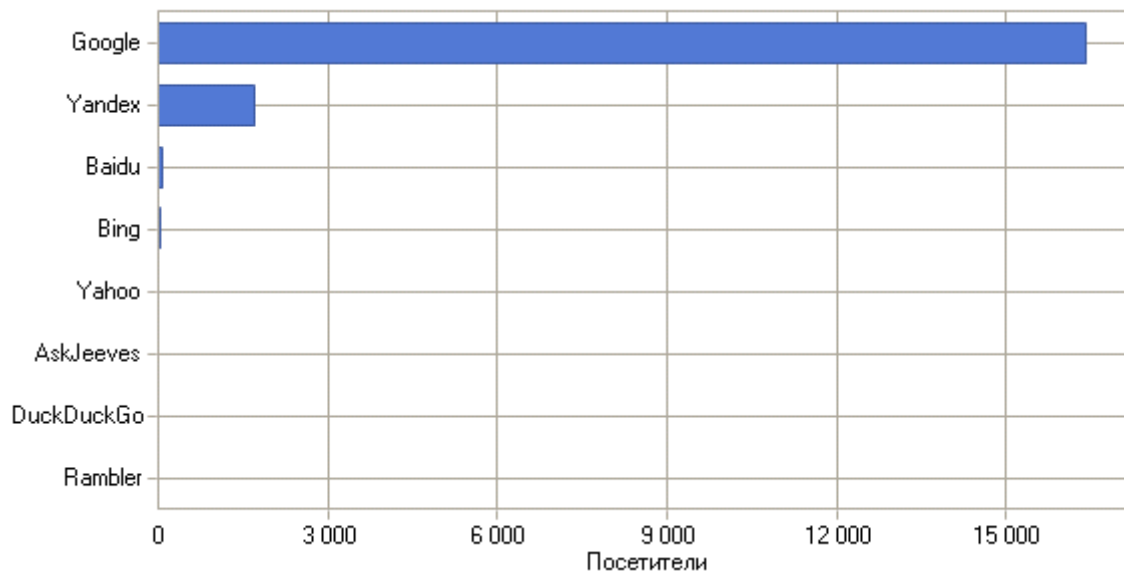

Поисковые машины

Поисковые машины

Поисковая машина	Посетители
1 Google	16 414
2 Yandex	1 702
3 Baidu	72
4 Bing	24
5 Yahoo	9