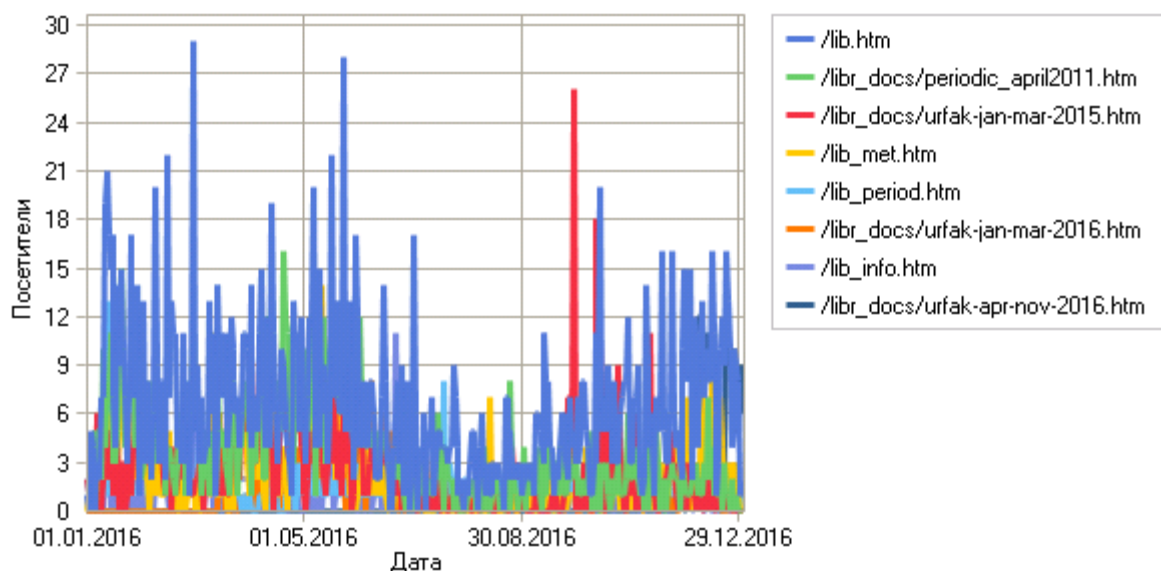

5	http://urfak.petrus.ru/ind/webstat/web_reports/	1 451	272	699	2 539 444
6	http://urfak.petrus.ru/libr_docs/docs/	1 306	88	665	54 019
7	http://urfak.petrus.ru/ind/webstat/	1 360	754	513	1 131 363
8	http://urfak.petrus.ru/libr_docs/vystavka_may2011.files/	385	0	323	9 569
9	http://urfak.petrus.ru/libr_docs/vystavka_jan-mar2010.files/	437	0	240	12 585
10	http://urfak.petrus.ru/libr_docs/vystavka_mar2012.files/	282	0	184	12 535
11	http://urfak.petrus.ru/libr_docs/vystavka_sep2011.files/	225	0	173	1 699
12	http://urfak.petrus.ru/img/library/	231	0	158	13 036
13	http://urfak.petrus.ru/libr_docs/pdf/	228	43	158	147 837
14	http://urfak.petrus.ru/ind/	126	5	117	12 512
15	http://urfak.petrus.ru/libr_docs/vystavka_may-jun2010.files/	130	0	102	2 521
16	http://urfak.petrus.ru/libr_docs/chit_zal_october2012.files/	54	0	35	482
17	http://urfak.petrus.ru/ind/kaf/	25	0	22	217
18	http://urfak.petrus.ru/libr_docs/images/vystavka_dec2012/	25	0	17	1 938
	Всего	119 111	2 849	-	13 117 736

Точки входа

Точки входа по дням