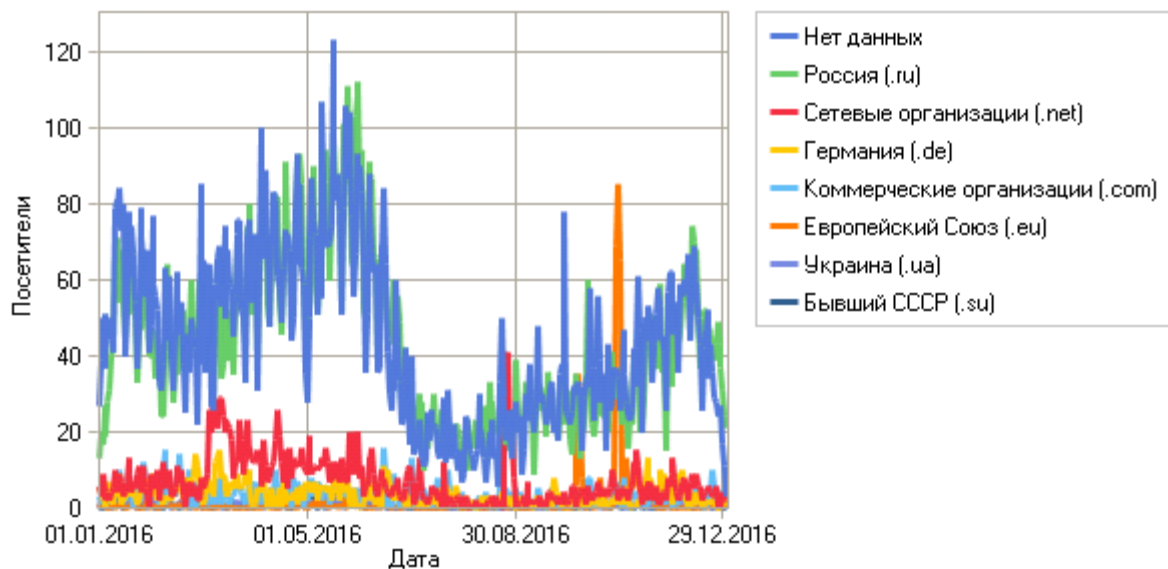

Домены

Домены

	Домен	Хиты	Посетители	% от всех посетителей	Трафик (КБ)
1	Нет данных	52 160	16 505	41,29%	6 004 616
2	Россия (.ru)	50 280	16 048	40,15%	4 450 714
3	Сетевые организации (.net)	7 180	2 616	6,54%	948 071
4	Германия (.de)	1 424	1 226	3,07%	243 350
5	Коммерческие организации (.com)	3 012	1 192	2,98%	692 930
6	Европейский Союз (.eu)	611	564	1,41%	207 784
7	Украина (.ua)	790	296	0,74%	84 544
8	Бывший СССР (.su)	338	192	0,48%	48 489
9	Беларусь (.by)	609	187	0,47%	52 311
10	Казахстан (.kz)	536	163	0,41%	44 238
11	Старый ARPA-net (.arpa)	432	137	0,34%	37 566