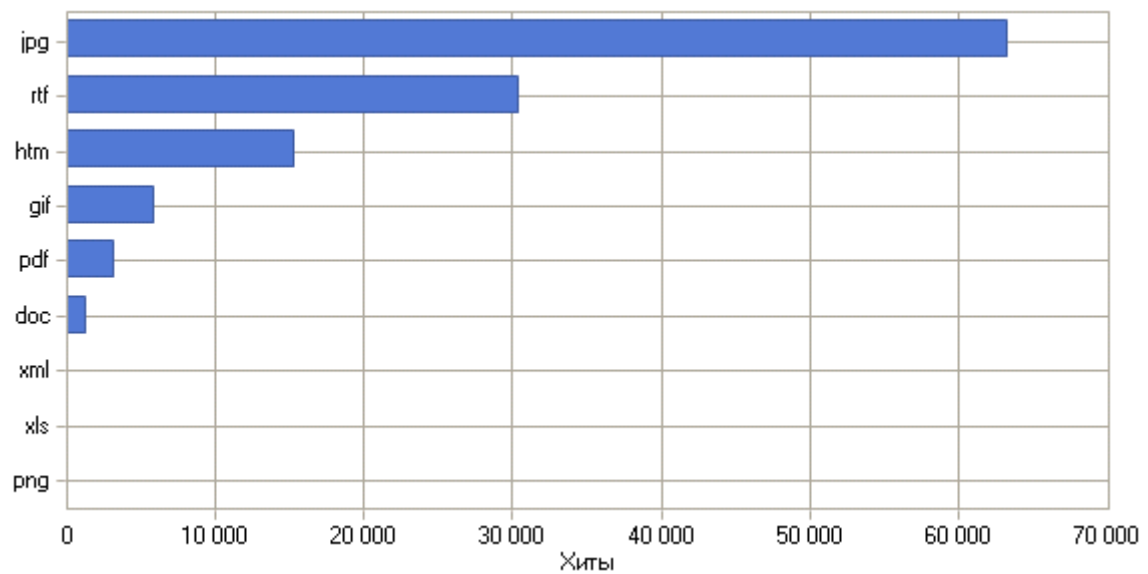

Типы файлов

Типы файлов по дням

Наиболее запрашиваемые типы файлов

Наиболее запрашиваемые типы файлов

Тип файлов	Хиты	Незавершенные запросы	Трафик (КБ)
1 jpg	63 256	5	781 426
2 rtf	30 380	298	8 195 721
3 htm	15 224	1 384	249 787
4 gif	5 855	0	5 458
5 pdf	3 159	1 074	3 831 149
6 doc	1 174	88	53 589
7 xml	49	0	76
8 xls	13	0	378
9 png	1	0	147
Всего	119 111	2 849	13 117 736