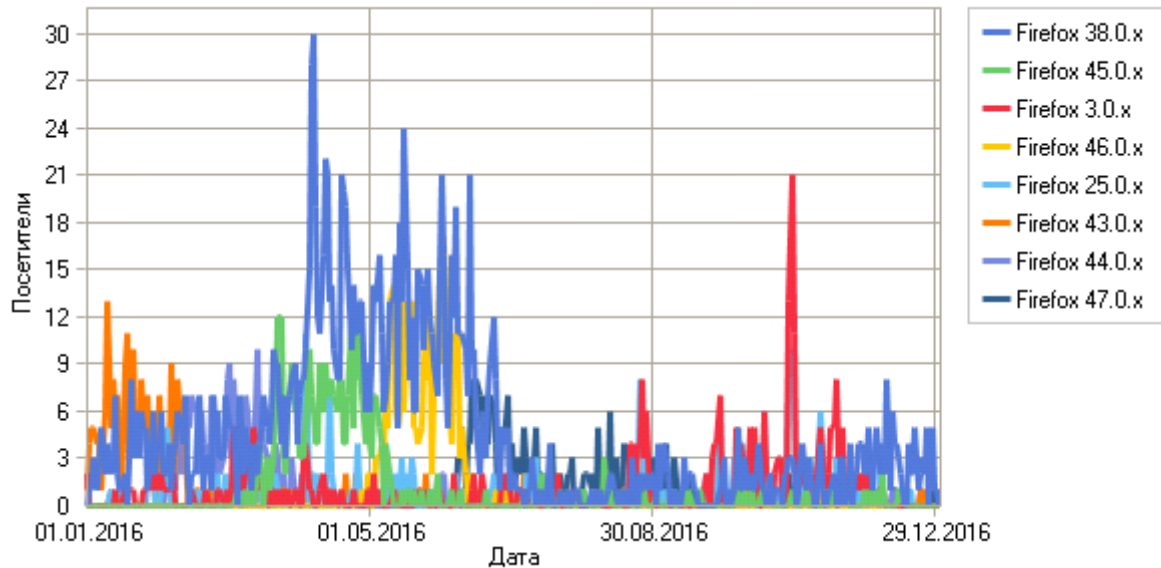

12	Internet Explorer 3.x	2	2	0,05%
13	Internet Explorer 2.x	2	2	0,05%
	Всего	12 373	4 126	100,00%

Версии Firefox

Использование версий Firefox по дням