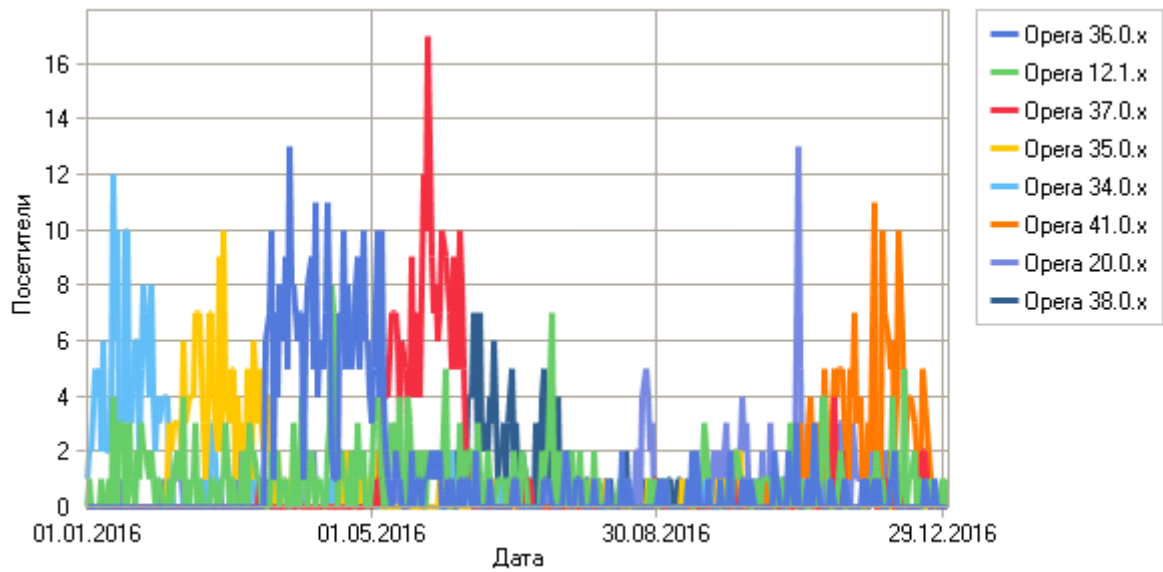

84	Google Chrome 53.2.x	1	1	0,00%
85	Google Chrome 54.1.x	1	1	0,00%
86	Google Chrome 50.4.x	1	1	0,00%
87	Google Chrome 51.16.x	1	1	0,00%
88	Google Chrome 52.8.x	1	1	0,00%
Всего		63 717	20 347	100,00%

Версии Опера

Использование версий Опера по дням