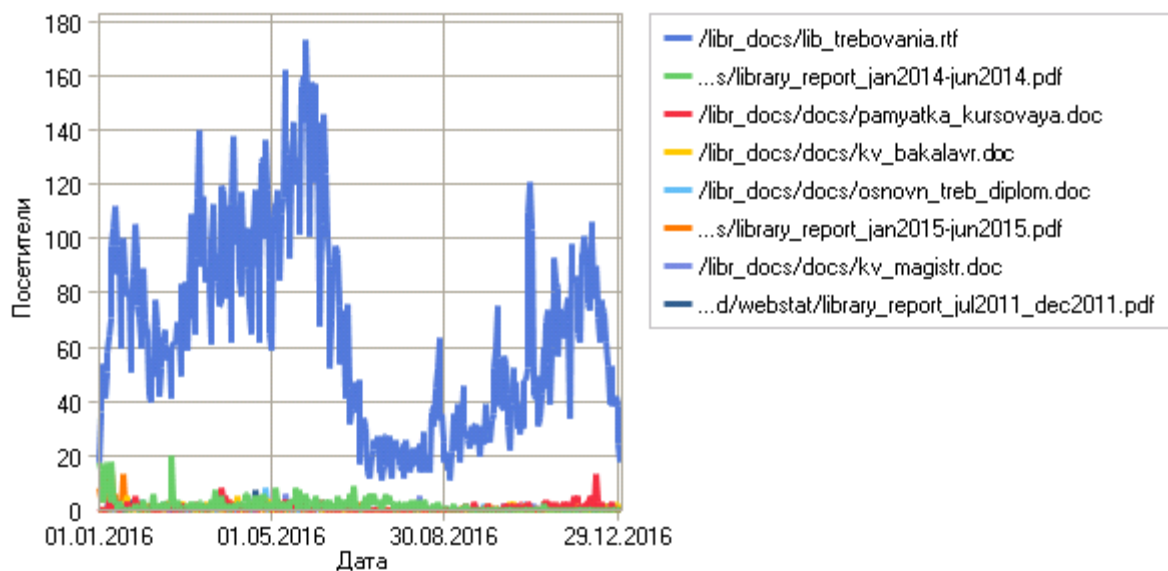

Наиболее скачиваемые файлы

Наиболее скачиваемые файлы

	Файл	Хиты	Незавершенные запросы	Посетители	Трафик (КБ)
1	http://urfak.petrstu.ru/libr_docs/lib_trebovania.rtf	30 380	298	23 912	8 195 721
2	http://urfak.petrstu.ru/ind/webstat/web_reports/library_report_jan2014-jun2014.pdf	1 073	219	601	1 697 014
3	http://urfak.petrstu.ru/libr_docs/docs/pamyatka_kursovaya.doc	419	40	344	14 290
4	http://urfak.petrstu.ru/libr_docs/docs/kv_bakalavr.doc	307	29	243	7 782