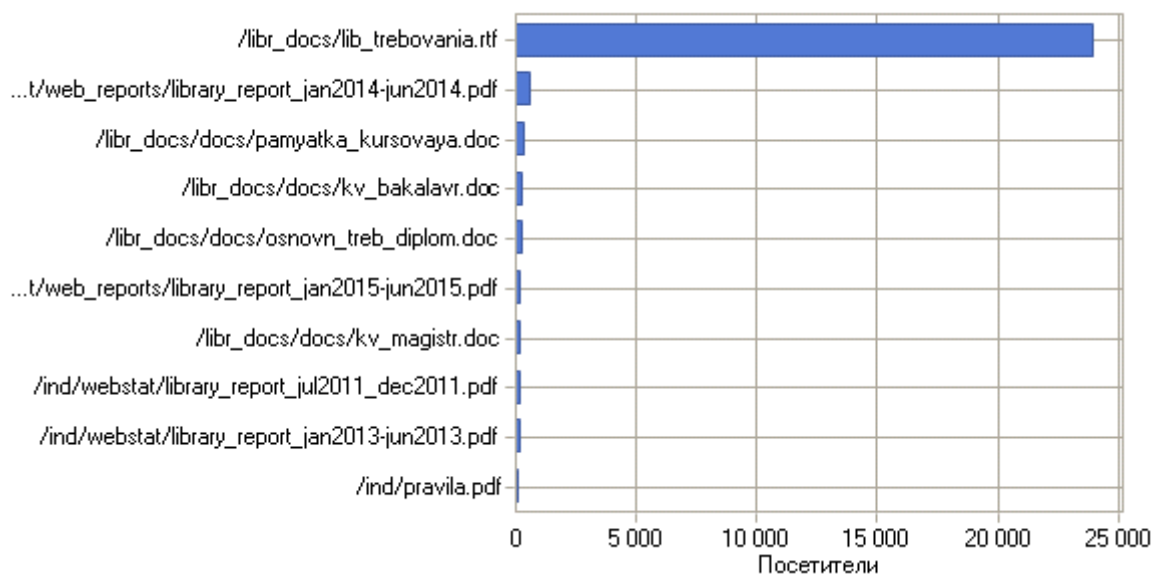

Наиболее скачиваемые файлы

Наиболее скачиваемые файлы

	Файл	Хиты	Незавершенные запросы	Посетители	Трафик (КБ)
1	http://urfak.petrstu.ru/libr_docs/lib_trebovania.rtf	30 380	298	23 912	8 195 721
2	http://urfak.petrstu.ru/ind/webstat/web_reports/library_report_jan2014-jun2014.pdf	1 073	219	601	1 697 014
3	http://urfak.petrstu.ru/libr_docs/docs/pamyatka_kursovaya.doc	419	40	344	14 290
4	http://urfak.petrstu.ru/libr_docs/docs/kv_bakalavr.doc	307	29	243	7 782