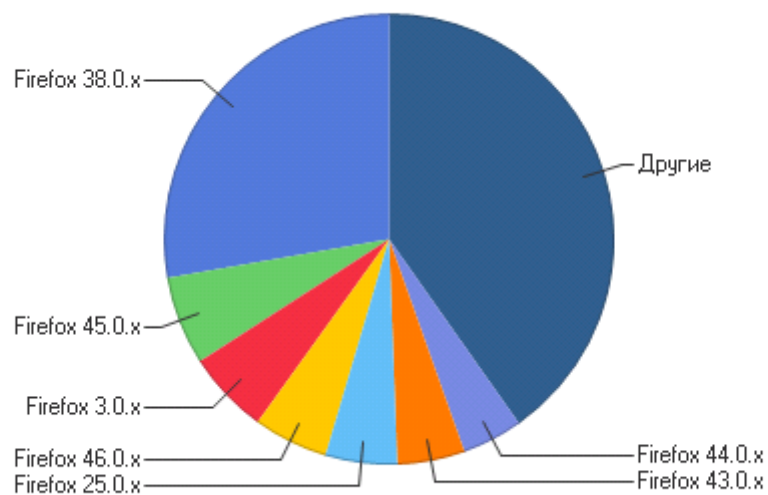

Версии Firefox

Версии Firefox

	Браузер	Хиты	Посетители	% от всех посетителей
1	Firefox 38.0.x	2 101	1 674	27,75%
2	Firefox 45.0.x	1 947	384	6,36%