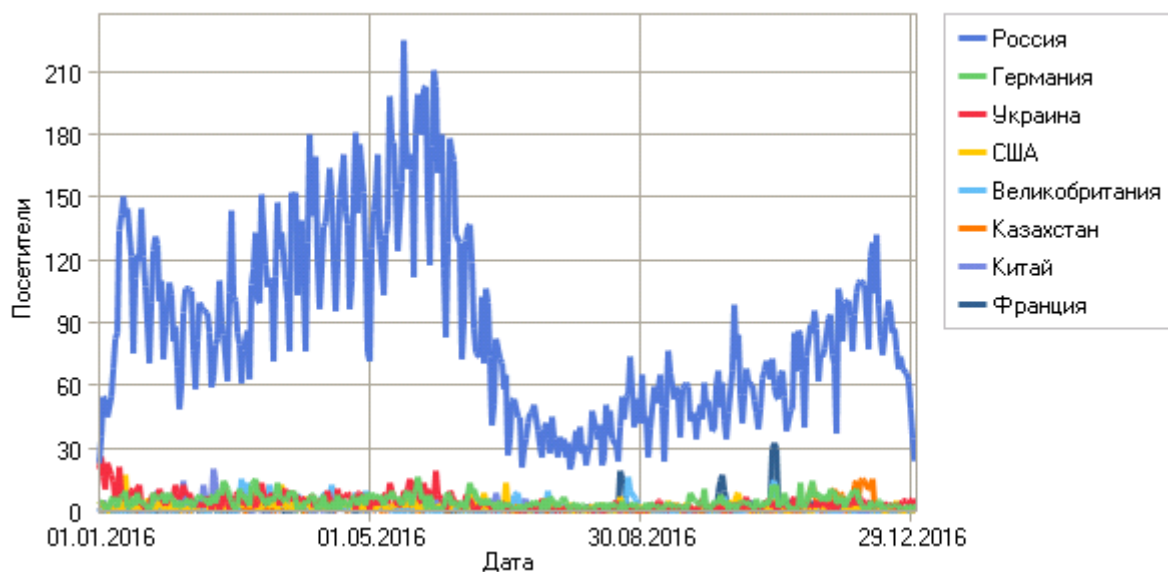

63	Швеция (.se)	2	2	0,01%	567
64	.tsu	1	1	0,00%	337
65	.top	1	1	0,00%	300
66	Великобритания (.uk)	1	1	0,00%	300
67	Словакия (.sk)	1	1	0,00%	0
68	.ds	1	1	0,00%	337
69	Коста-Рика (.cr)	1	1	0,00%	279
70	.host	13	1	0,00%	323
71	.gold	1	1	0,00%	337
72	.company	1	1	0,00%	267
73	Бельгия (.be)	1	1	0,00%	2 956
74	.adsl	1	1	0,00%	838
75	Колумбия (.co)	1	1	0,00%	267
76	.bitch	1	1	0,00%	267
77	Венгрия (.hu)	1	1	0,00%	4
78	.msu	1	1	0,00%	337
79	Люксембург (.lu)	1	1	0,00%	300
80	Пакистан (.pk)	1	1	0,00%	2 532
81	Норвегия (.no)	1	1	0,00%	300
82	Япония (.jp)	1	1	0,00%	22
83	Ирландия (.ie)	1	1	0,00%	27
84	Индонезия (.id)	1	1	0,00%	54
85	Иран (.ir)	1	1	0,00%	11
86	Международные организации (.int)	9	1	0,00%	341
	Всего	119 568	39 972	100,00%	13 117 985

Страны

Активность стран по дням