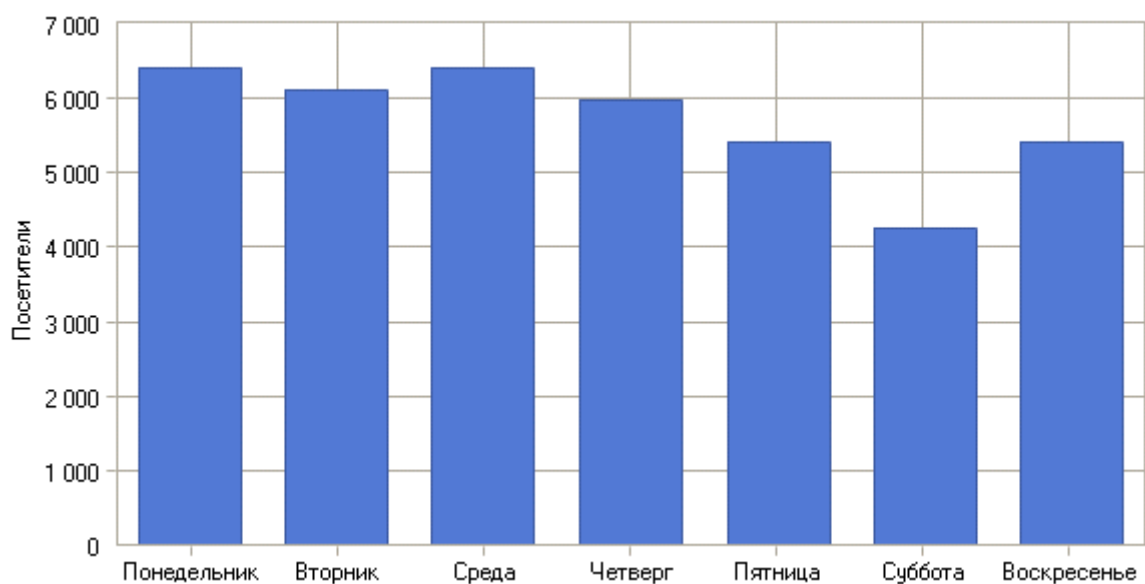

Час	Хиты	Просмотры страниц	Посетители	Трафик (КБ)
00:00 - 00:59	5 590	442	1 274	852 249
01:00 - 01:59	4 868	331	1 081	785 557
02:00 - 02:59	4 624	448	869	770 236
03:00 - 03:59	4 361	616	967	724 601
04:00 - 04:59	4 366	397	618	698 859
05:00 - 05:59	4 531	405	642	774 051
06:00 - 06:59	5 030	424	722	717 548
07:00 - 07:59	5 760	490	890	673 867
08:00 - 08:59	6 481	472	1 149	907 946
09:00 - 09:59	8 395	868	1 483	816 448
10:00 - 10:59	9 115	932	1 843	970 687
11:00 - 11:59	9 956	871	2 130	1 102 770
12:00 - 12:59	9 953	1 008	2 247	1 150 192
13:00 - 13:59	9 914	986	2 188	1 124 152
14:00 - 14:59	9 982	763	2 388	1 221 512
15:00 - 15:59	10 304	854	2 310	1 109 306
16:00 - 16:59	10 896	729	2 358	1 200 788
17:00 - 17:59	9 577	653	2 215	1 183 094
18:00 - 18:59	9 325	683	2 206	1 263 287
19:00 - 19:59	8 711	611	2 227	1 157 467
20:00 - 20:59	9 317	661	2 260	1 125 398
21:00 - 21:59	8 398	604	2 223	1 075 525
22:00 - 22:59	8 383	698	2 020	1 089 581
23:00 - 23:59	7 232	629	1 662	1 095 913
Всего	185 069	15 575	39 972	23 591 047

По дням недели

Посещаемость по дням недели

Посещаемость по дням недели