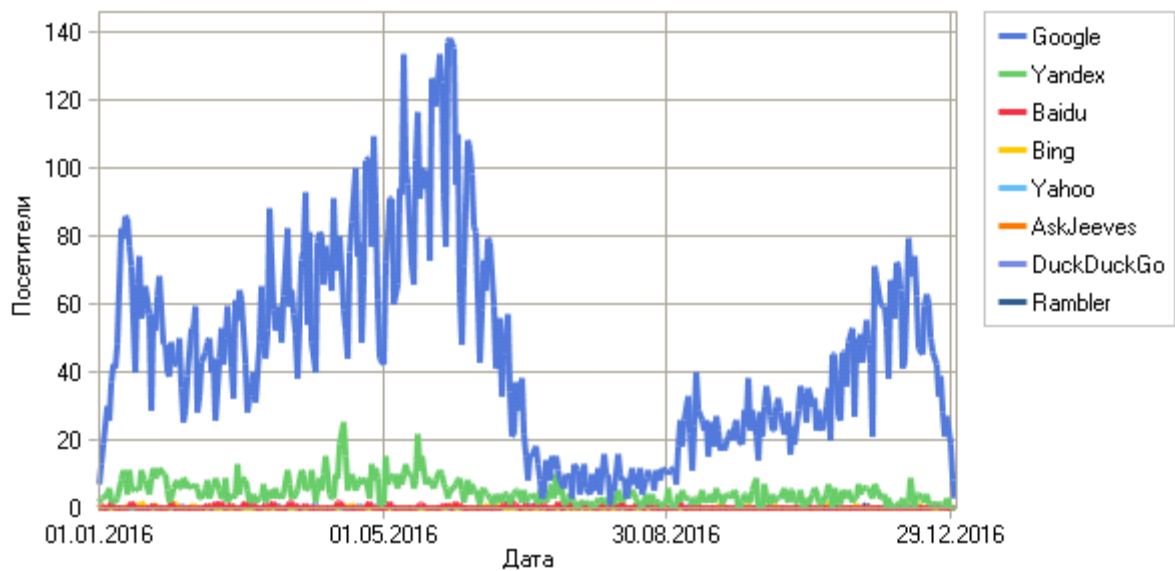

Поисковые машины

Поисковые машины

Поисковая машина	Посетители
1 Google	16 414
2 Yandex	1 702
3 Baidu	72
4 Bing	24
5 Yahoo	9