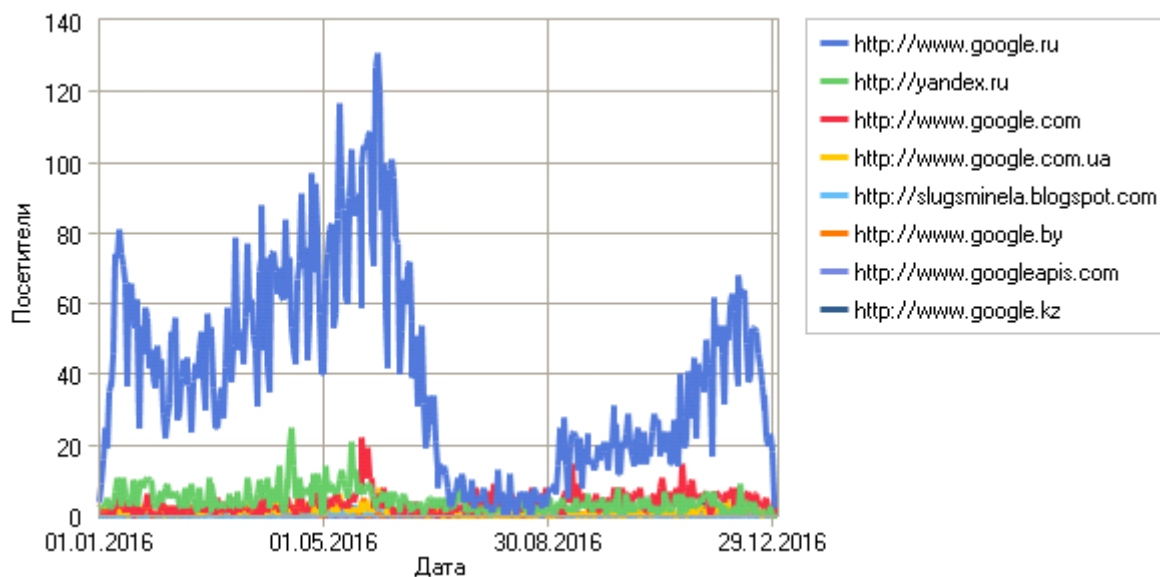

4	ONEGO 178.67.128-191	Russian Federation	441	170	26,046
5	78.36.0.0-78.37.255.255 WITHOUT ONEGO!	Russian Federation	445	103	17,382
6	ONEGO 78.36.32-63	Russian Federation	288	85	9,725
7	92.100.0.0-92.101.255.255 WITHOUT ONEGO!	Russian Federation	225	76	18,808
8	ONEGO 95.54.96-127	Russian Federation	108	52	6,778
9	5.142.0.0-5.142.255.255	Russian Federation	148	48	9,398
10	ONEGO 78.37.32-47	Russian Federation	70	40	4,502
11	91.122.0.0-91.122.255.255	Russian Federation	43	34	12,111
12	78.81.0.0-78.81.255.255 WITHOUT ONEGO!	Russian Federation	27	16	4,057
13	81.27.144.0-81.27.159.255	Russian Federation	13	11	2,750
14	83.171.64.0-83.171.127.255 WITHOUT ONEGO!	Russian Federation	63	11	2,397
15	89.190.224.0-89.190.255.255	Russian Federation	8	7	1,703
16	89.110.0.0-89.110.63.255	Russian Federation	5	5	1,616
17	94.142.0.0-94.142.31.255	Russian Federation	4	4	946
18	ONEGO 78.81.128-143	Russian Federation	6	4	44
19	ONEGO 83.171.96	Russian Federation	73	4	609
20	62.109.160.0-62.109.191.255	Russian Federation	26	4	2,163
21	213.176.236.0-213.176.239.255	Russian Federation	4	4	961
22	89.252.64.0-89.252.127.255	Russian Federation	3	3	711
23	213.158.0.0-213.158.31.255	Russian Federation	12	3	1,270
24	62.165.0.0-62.165.31.255	Russian Federation	3	3	974
25	84.242.192.0-84.242.255.255	Russian Federation	2	2	326
26	37.72.80.0-37.72.95.255	Russian Federation	2	2	674
27	217.24.112.0-217.24.127.255	Russian Federation	10	2	2,175
28	89.20.0.0-89.20.31.255	Russian Federation	2	2	637
29	195.242.142.0-195.242.143.255	Russian Federation	1	1	337
30	194.1.232.0-194.1.235.255	Russian Federation	1	1	75
31	176.106.64.0-176.106.95.255	Russian Federation	1	1	337
32	213.148.160.0-213.148.191.255	Russian Federation	1	1	9
33	77.106.0.0-77.106.63.255	Russian Federation	10	1	524
34	91.209.59.0-91.209.59.255	Russian Federation	1	1	337
35	91.216.175.0-91.216.175.255	Russian Federation	1	1	0
Total			3,889	1,487	292,192

Трафик, прошедший через стык ПетрГУ – Онего (только к сетям Онего)

	Organization	Country	Hits	Visitors	Bandwidth (KB)
1	ONEGO 92.101.192-255	Russian Federation	471	226	36,742
2	ONEGO 178.67.128-191	Russian Federation	441	170	26,046
3	ONEGO 78.36.32-63	Russian Federation	288	85	9,725
4	ONEGO 95.54.96-127	Russian Federation	108	52	6,778
5	ONEGO 78.37.32-47	Russian Federation	70	40	4,502
6	ONEGO 78.81.128-143	Russian Federation	6	4	44
7	ONEGO 83.171.96	Russian Federation	73	4	609
Total			1,457	581	84,448

292,192 - 84,448 = 207,744 КИЛОбайт – трафик к остальному СЗТ через стык ПетрГУ-Онего - это выгода от введения на стыке BGP маршрутизации

Период отчета: 01.01.2016 00:13:25 - 31.12.2016 23:34:19

Отчет создан в Пн Янв 09, 2017 - 19:19:06

Ссылающиеся сайты

Ссылающиеся сайты по дням