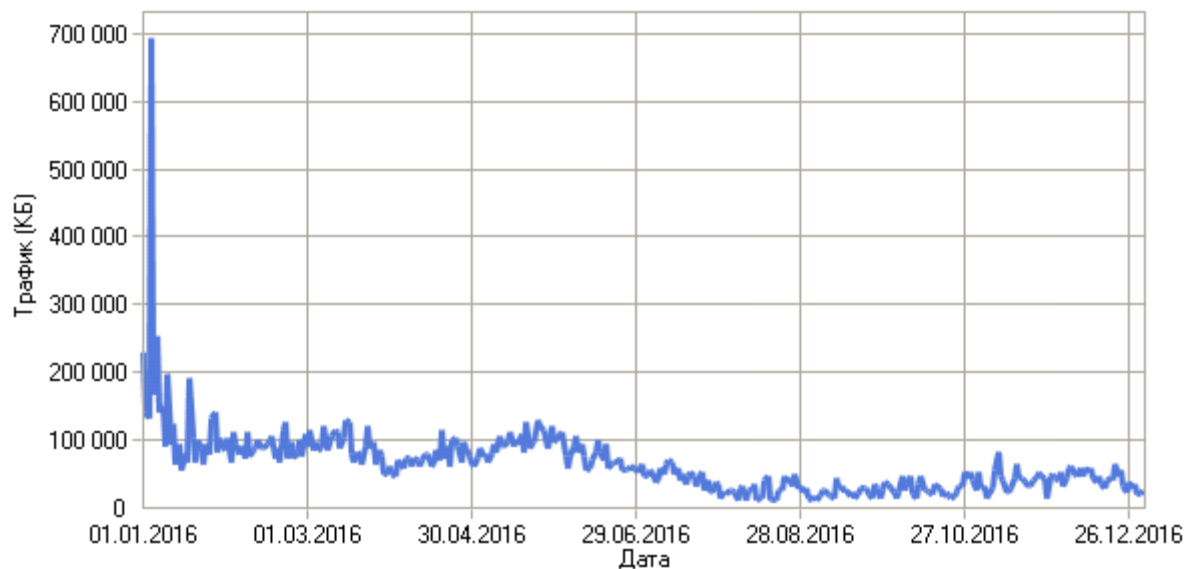

Период отчета: 01.01.2016 00:13:25 - 31.12.2016 23:34:19

Отчет создан в Пн Янв 09, 2017 - 19:19:06

По дням

Хиты по дням

Посещаемость по дням

Дата	Хиты	Просмотры страниц	Посетители	Средняя продолжительность посещения	Трафик (КБ)
Пт 01.01.2016	429	13	54	09:45	229 627
Сб 02.01.2016	368	10	71	01:17	142 402
Вс 03.01.2016	438	111	95	02:07	133 705
Пн 04.01.2016	658	15	76	13:05	693 976
Вт 05.01.2016	562	19	79	03:29	167 351
Ср 06.01.2016	413	39	86	06:07	254 621
Чт 07.01.2016	554	33	94	01:36	143 085
Пт 08.01.2016	706	165	102	03:10	150 322
Сб 09.01.2016	421	27	98	01:58	90 388
Вс 10.01.2016	889	90	174	01:03	197 817
Пн 11.01.2016	805	65	166	01:12	93 509
Вт 12.01.2016	1 033	102	175	01:33	123 569
Ср 13.01.2016	1 105	106	185	00:47	65 485
Чт 14.01.2016	1 385	65	161	00:26	93 964
Пт 15.01.2016	713	38	143	00:30	56 663
Сб 16.01.2016	939	63	101	01:02	78 637
Вс 17.01.2016	587	25	129	00:33	67 602
Пн 18.01.2016	698	47	164	00:20	191 437
Вт 19.01.2016	1 112	66	145	00:25	102 968
Ср 20.01.2016	1 112	80	167	00:34	67 195
Чт 21.01.2016	873	42	141	00:32	101 201
Пт 22.01.2016	531	37	126	00:11	88 198
Сб 23.01.2016	597	28	87	00:41	64 122
Вс 24.01.2016	634	80	118	00:24	95 549
Пн 25.01.2016	843	61	158	01:00	80 810
Вт 26.01.2016	908	38	169	02:22	132 401
Ср 27.01.2016	1 011	36	171	00:46	140 616
Чт 28.01.2016	650	54	132	01:02	81 626
Пт 29.01.2016	899	56	134	00:57	104 585
Сб 30.01.2016	646	32	97	00:53	88 020