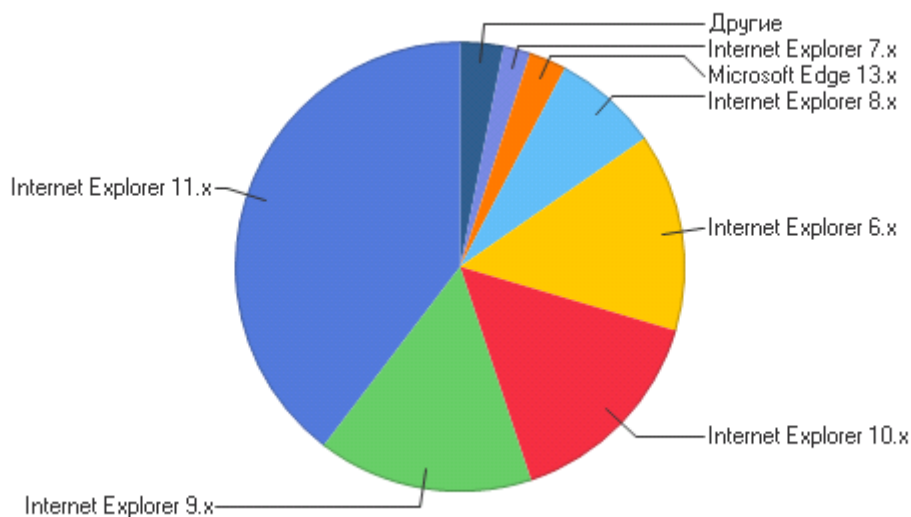

Версии Internet Explorer и Microsoft Edge

Версии Internet Explorer и Microsoft Edge

	Браузер	Хиты	Посетители	% от всех посетителей
1	Internet Explorer 11.x	6 408	1 635	39,63%
2	Internet Explorer 9.x	1 258	639	15,49%
3	Internet Explorer 10.x	1 407	631	15,29%
4	Internet Explorer 6.x	884	589	14,28%
5	Internet Explorer 8.x	1 497	313	7,59%
6	Microsoft Edge 13.x	624	111	2,69%
7	Internet Explorer 7.x	93	80	1,94%
8	Microsoft Edge 14.x	114	54	1,31%
9	Internet Explorer 5.x	49	40	0,97%
10	Microsoft Edge 12.x	26	21	0,51%
11	Internet Explorer 4.x	9	9	0,22%