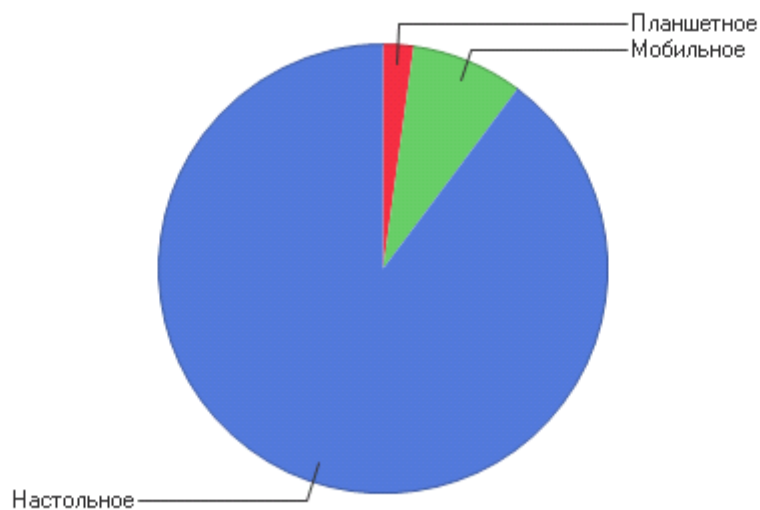

Типы устройств

Типы устройств

Тип устройства	Хиты	Посетители	% от всех посетителей
1 Настольное	107 657	35 895	89,80%
2 Мобильное	9 053	3 208	8,03%
3 Планшетное	2 858	869	2,17%
Всего	119 568	39 972	100,00%

Роботы