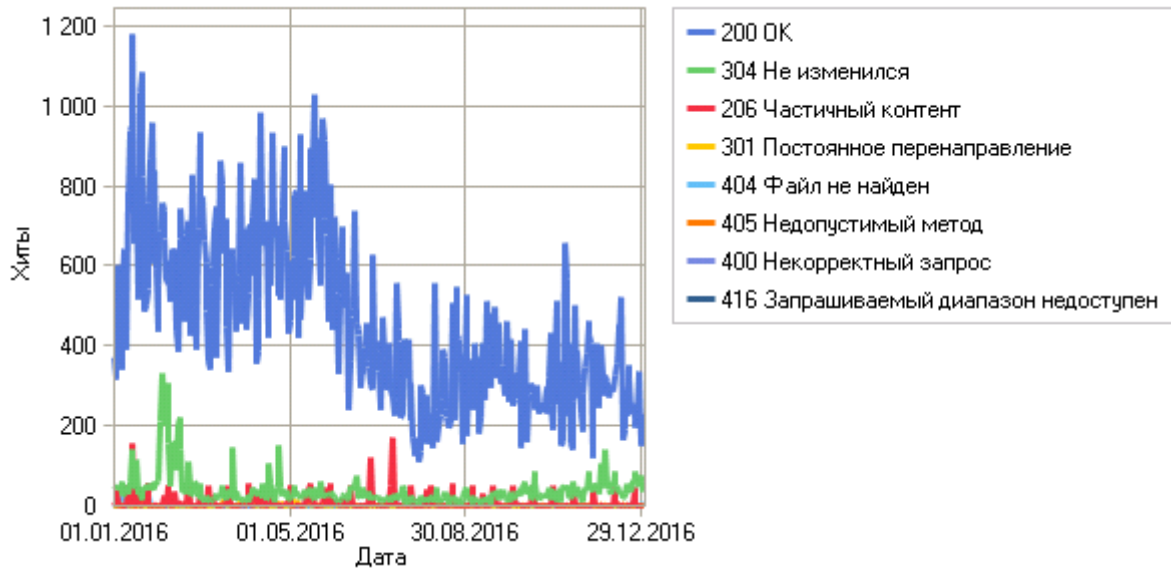

юридической литературы уфак.petrso.ru/libr_docs/periodic/april2011.htm Нет ссылки	
Всего		272

Коды статуса

Коды статуса по дням