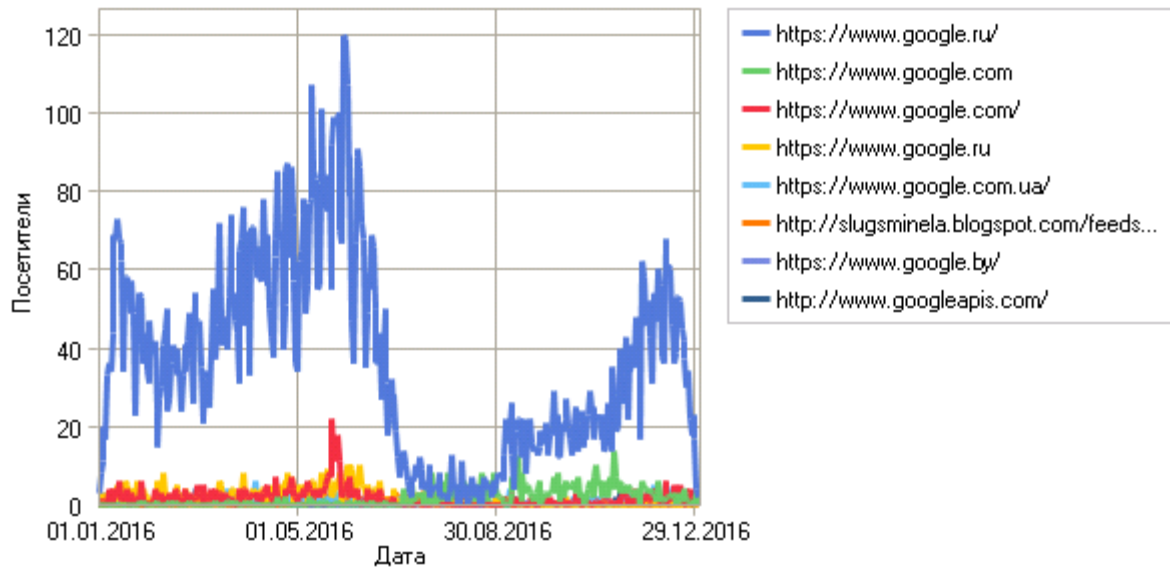

Ссылающиеся страницы

Ссылающиеся страницы

	URL	Посетители
1	Нет ссылки	20 212
2	https://www.google.ru/	13 354
3	https://www.google.com	626
4	https://www.google.com/	618
5	https://www.google.ru	616