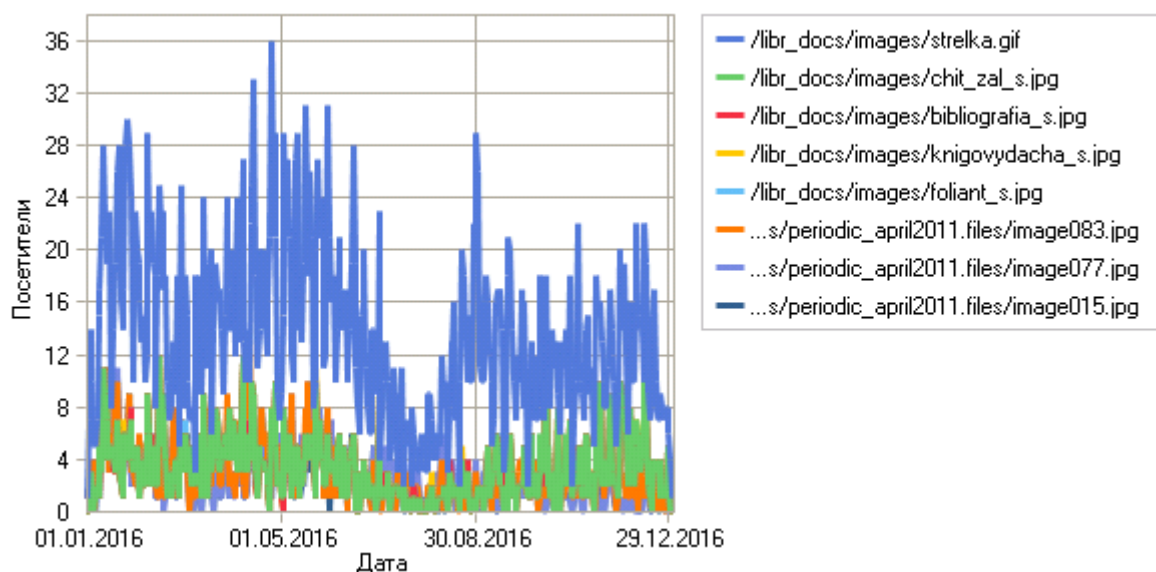

Рисунки

Обращение к рисункам по дням