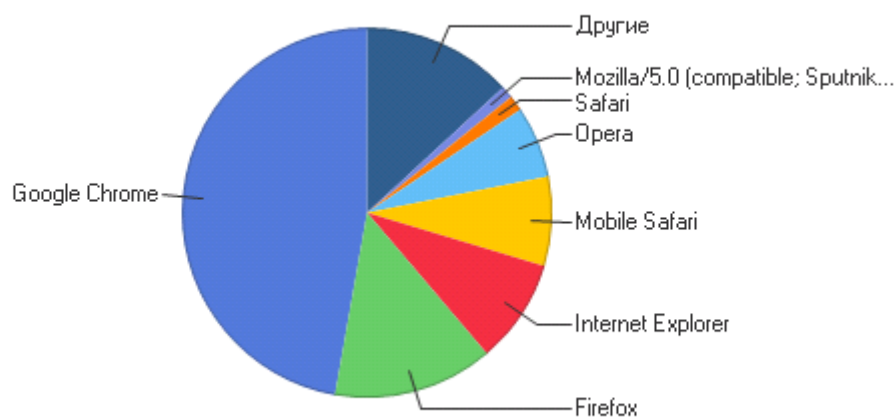

Браузеры

Использование браузеров по дням

Наиболее используемые браузеры

Наиболее используемые браузеры

	Браузер	Хиты	Посети-тели	% от всех посетителей
1	Google Chrome	63 717	20 347	47,21%
2	Firefox	16 198	6 033	14,00%
3	Internet Explorer	11 609	3 940	9,14%
4	Mobile Safari	5 298	3 368	7,81%
5	Opera	10 701	2 705	6,28%
6	Safari	841	579	1,34%
7	Другие	531	503	1,17%
8	Mozilla/5.0 (compatible; SputnikBot/2.3; +http://corp.sputnik.ru/webmaster)	1 611	459	1,06%
9	Mozilla/5.0 (Macintosh; Intel Mac OS X 10_10_5) AppleWebKit/601.6.17 (KHTML, like Gecko)	406	398	0,92%
10	Mozilla - edu-top.ru Smart Bot	334	334	0,77%
11	Mozilla/5.0 (Macintosh; Intel Mac OS X 10_10_5) AppleWebKit/601.4.4 (KHTML, like Gecko)	317	310	0,72%
12	Android Browser	727	288	0,67%
13	Mozilla/5.0 (Macintosh; Intel Mac OS X 10_10_5) AppleWebKit/601.5.17 (KHTML, like Gecko)	290	282	0,65%
14	Mozilla/5.0 (Macintosh; Intel Mac OS X 10_10_5) AppleWebKit/601.7.7 (KHTML, like Gecko)	281	278	0,65%
15	Mozilla/5.0 (Macintosh; Intel Mac OS X 10_10_5) AppleWebKit/601.3.9 (KHTML, like Gecko)	254	250	0,58%
16	Microsoft Edge	764	186	0,43%
17	Microsoft Office Protocol Discovery	186	163	0,38%
18	Microsoft Office Existence Discovery	284	158	0,37%
19	Mozilla/5.0 (Macintosh; Intel Mac OS X 10_10_5) AppleWebKit/602.1.50 (KHTML, like Gecko)	144	142	0,33%
20	Mozilla/5.0 (compatible; Rootlebot/1.2; +http://rootle.ru/)	144	142	0,33%
21	Mozilla	91	90	0,21%
22	Microsoft-WebDAV-MiniRedir/6.1.7601	631	87	0,20%
23	SeaMonkey	87	85	0,20%
24	Konqueror	77	76	0,18%
25	Mozilla/5.0 (compatible; SputnikImageBot/2.3; +http://corp.sputnik.ru/webmaster)	211	76	0,18%
26	Mozilla/5.0 (compatible; Snacktory; +https://github.com/karussell/snacktory)	74	71	0,16%
27	Mozilla/5.0 (Macintosh; Intel Mac OS X 10_10_5) AppleWebKit/601.7.8 (KHTML, like Gecko)	71	69	0,16%
28	Riddler (http://riddler.io/about)	220	69	0,16%
29	Netscape	61	61	0,14%
30	Mozilla/5.0 (Macintosh; Intel Mac OS X 10_10_5) AppleWebKit/602.2.14 (KHTML, like Gecko)	51	51	0,12%
31	Apache-HttpClient/4.3 (java 1.5)	37	36	0,08%
32	Microsoft Office Word 2013	93	29	0,07%
33	Mozilla/5.0 (compatible; vkShare; +http://vk.com/dev/Share)	26	24	0,06%
34	Download Master	41	22	0,05%
35	Mozilla/5.0 (Macintosh; Intel Mac OS X 10_10_5) AppleWebKit/602.3.12 (KHTML, like Gecko)	19	19	0,04%
36	Google-HTTP-Java-Client/1.17.0-rc (gzip)	36	18	0,04%
37	Apache-HttpClient/4.4.1 (Java/1.8.0_91)	20	18	0,04%
38	MetaURI API/2.0 +metauri.com	34	17	0,04%
39	mfibot/1.1 (http://www.mfisoft.ru/analyst/; <admin@mfisoft.ru>; en-RU)	17	15	0,03%
40	Mozilla/5.0 (compatible; coccoc/1.0; +http://help.coccoc.com/searchengine)	15	15	0,03%