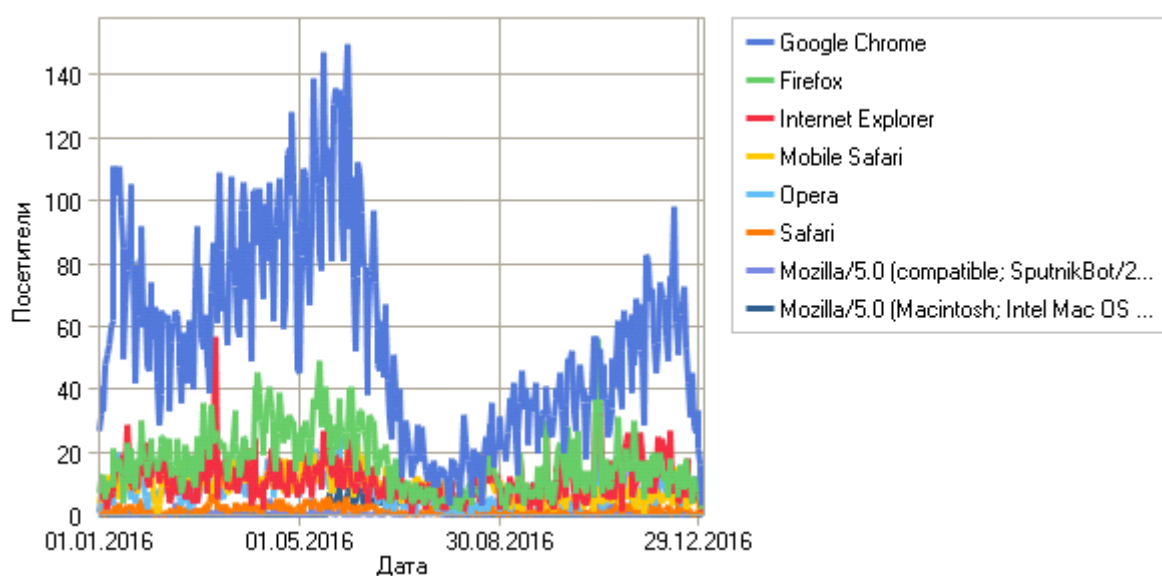

Браузеры

Использование браузеров по дням

Наиболее используемые браузеры

Наиболее используемые браузеры

	Браузер	Хиты	Посети-тели	% от всех посетителей
1	Google Chrome	63 717	20 347	47,21%
2	Firefox	16 198	6 033	14,00%
3	Internet Explorer	11 609	3 940	9,14%
4	Mobile Safari	5 298	3 368	7,81%
5	Opera	10 701	2 705	6,28%
6	Safari	841	579	1,34%
7	Другие	531	503	1,17%
8	Mozilla/5.0 (compatible; SputnikBot/2.3; +http://corp.sputnik.ru/webmaster)	1 611	459	1,06%
9	Mozilla/5.0 (Macintosh; Intel Mac OS X 10_10_5) AppleWebKit/601.6.17 (KHTML, like Gecko)	406	398	0,92%
10	Mozilla - edu-top.ru Smart Bot	334	334	0,77%
11	Mozilla/5.0 (Macintosh; Intel Mac OS X 10_10_5) AppleWebKit/601.4.4 (KHTML, like Gecko)	317	310	0,72%
12	Android Browser	727	288	0,67%
13	Mozilla/5.0 (Macintosh; Intel Mac OS X 10_10_5) AppleWebKit/601.5.17 (KHTML, like Gecko)	290	282	0,65%
14	Mozilla/5.0 (Macintosh; Intel Mac OS X 10_10_5) AppleWebKit/601.7.7 (KHTML, like Gecko)	281	278	0,65%
15	Mozilla/5.0 (Macintosh; Intel Mac OS X 10_10_5) AppleWebKit/601.3.9 (KHTML, like Gecko)	254	250	0,58%
16	Microsoft Edge	764	186	0,43%
17	Microsoft Office Protocol Discovery	186	163	0,38%
18	Microsoft Office Existence Discovery	284	158	0,37%
19	Mozilla/5.0 (Macintosh; Intel Mac OS X 10_10_5) AppleWebKit/602.1.50 (KHTML, like Gecko)	144	142	0,33%
20	Mozilla/5.0 (compatible; Rootlebot/1.2; +http://rootle.ru/)	144	142	0,33%
21	Mozilla	91	90	0,21%
22	Microsoft-WebDAV-MiniRedir/6.1.7601	631	87	0,20%
23	SeaMonkey	87	85	0,20%
24	Konqueror	77	76	0,18%
25	Mozilla/5.0 (compatible; SputnikImageBot/2.3; +http://corp.sputnik.ru/webmaster)	211	76	0,18%
26	Mozilla/5.0 (compatible; Snacktory; +https://github.com/karussell/snacktory)	74	71	0,16%
27	Mozilla/5.0 (Macintosh; Intel Mac OS X 10_10_5) AppleWebKit/601.7.8 (KHTML, like Gecko)	71	69	0,16%
28	Riddler (http://riddler.io/about)	220	69	0,16%
29	Netscape	61	61	0,14%
30	Mozilla/5.0 (Macintosh; Intel Mac OS X 10_10_5) AppleWebKit/602.2.14 (KHTML, like Gecko)	51	51	0,12%
31	Apache-HttpClient/4.3 (java 1.5)	37	36	0,08%
32	Microsoft Office Word 2013	93	29	0,07%
33	Mozilla/5.0 (compatible; vkShare; +http://vk.com/dev/Share)	26	24	0,06%
34	Download Master	41	22	0,05%
35	Mozilla/5.0 (Macintosh; Intel Mac OS X 10_10_5) AppleWebKit/602.3.12 (KHTML, like Gecko)	19	19	0,04%
36	Google-HTTP-Java-Client/1.17.0-rc (gzip)	36	18	0,04%
37	Apache-HttpClient/4.4.1 (Java/1.8.0_91)	20	18	0,04%
38	MetaURI API/2.0 +metauri.com	34	17	0,04%
39	mfibot/1.1 (http://www.mfisoft.ru/analyst/; <admin@mfisoft.ru>; en-RU)	17	15	0,03%
40	Mozilla/5.0 (compatible; coccoc/1.0; +http://help.coccoc.com/searchengine)	15	15	0,03%