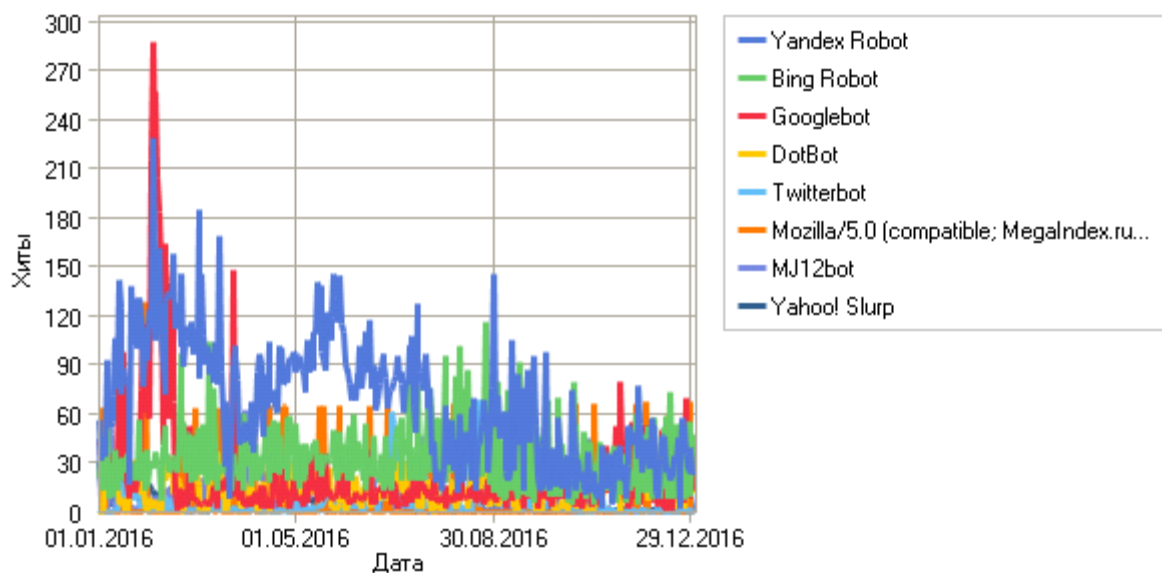

Роботы

Наиболее активные роботы

Наиболее активные роботы

	Робот	Хиты
1	Yandex Robot	24 708
2	Bing Robot	12 098
3	Googlebot	8 228
4	DotBot	4 844
5	Twitterbot	1 995
6	Mozilla/5.0 (compatible; MegaIndex.ru/2.0; +http://megaindex.com/crawler)	1 945
7	MJ12bot	1 942
8	Yahoo! Slurp	1 810
9	SemrushBot	1 645
10	Mozilla/5.0 (compatible; Linux x86_64; Mail.RU_Bot/2.0; +http://go.mail.ru/help/robots)	1 324
11	AhrefsBot	1 323