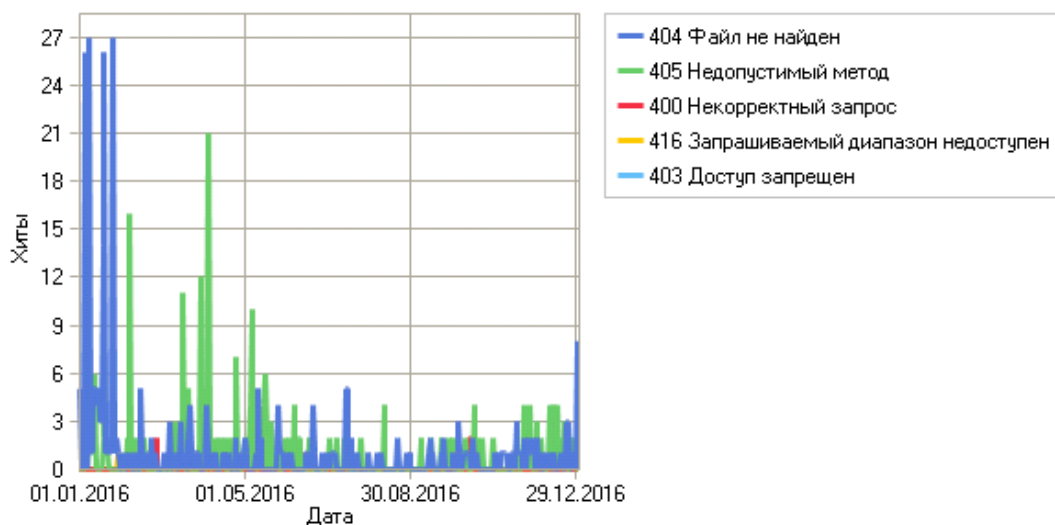

Период отчета: 01.01.2016 00:13:25 - 31.12.2016 23:34:19

Отчет создан в Пн Янв 09, 2017 - 19:19:06

Типы

Типы ошибок по дням

Типы ошибок