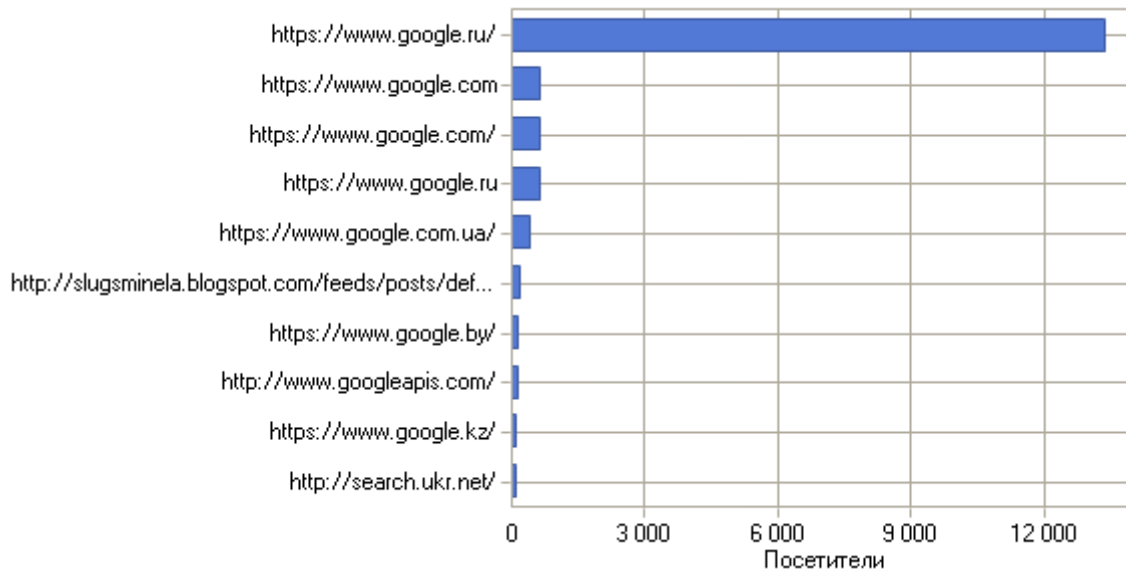

Ссылающиеся страницы

Ссылающиеся страницы

	URL	Посетители
1	Нет ссылки	20 212
2	https://www.google.ru/	13 354
3	https://www.google.com	626
4	https://www.google.com/	618
5	https://www.google.ru	616