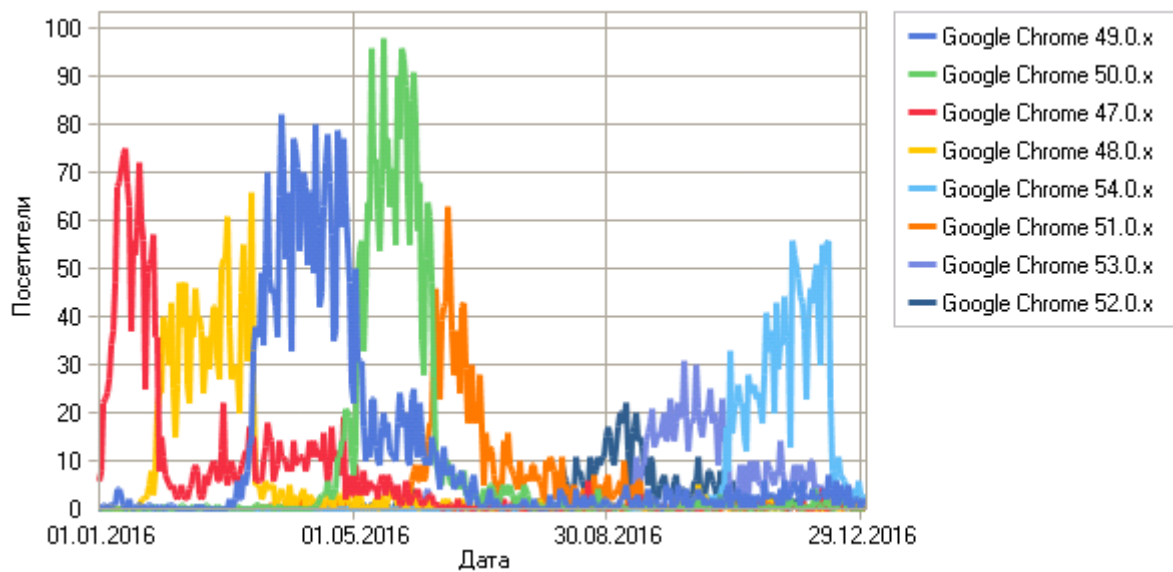

55	Firefox 10.0.x	13	4	0,07%
56	Firefox 38.9.x	3	3	0,05%
57	Firefox 8.0.x	3	2	0,03%
58	Firefox 22.0.x	72	2	0,03%
59	Firefox 51.0.x	1	1	0,02%
60	Firefox 27.3.x	1	1	0,02%
61	Firefox	1	1	0,02%
62	Firefox compatible)	1	1	0,02%
63	Firefox 3.07.x	1	1	0,02%
64	Firefox 1.6.x	1	1	0,02%
65	Firefox 19.0.x	1	1	0,02%
66	Firefox 4.2.x	1	1	0,02%
67	Firefox 1.4.x	1	1	0,02%
68	Firefox 31.9.x	2	1	0,02%
69	Firefox 0.8.x	1	1	0,02%
70	Firefox 0DC3	1	1	0,02%
	Всего	16 198	6 033	100,00%

Версии Chrome

Использование версий Google Chrome по дням