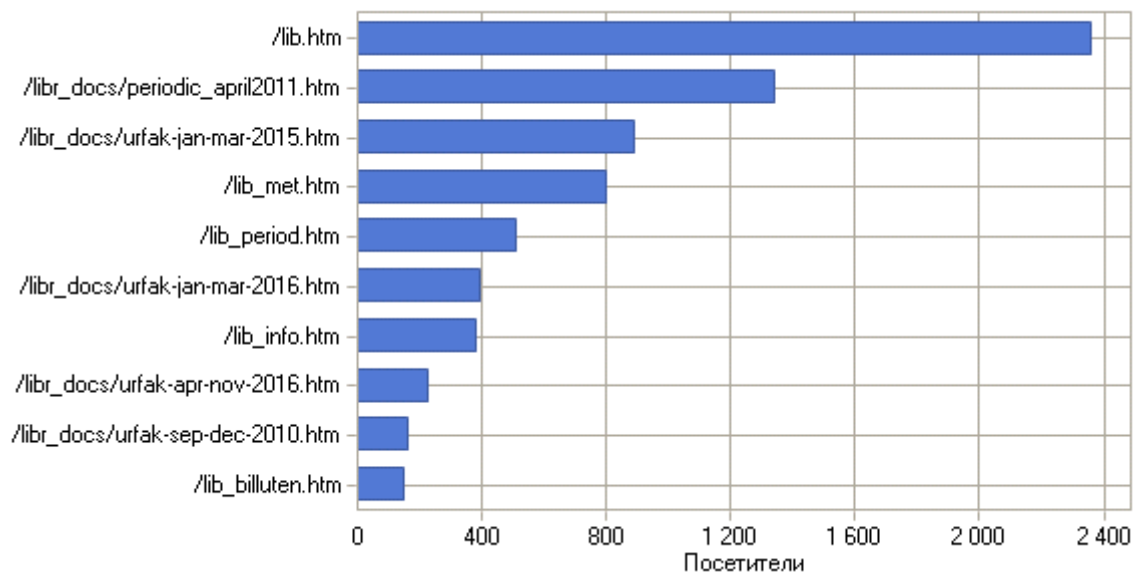

Популярные точки входа

Популярные точки входа

	Страница	Посетители
1	http://urfak.petrso.ru/lib.htm	2 360
2	http://urfak.petrso.ru/lib_docs/periodic_april2011.htm	1 340
3	http://urfak.petrso.ru/lib_docs/urfak-jan-mar-2015.htm	889
4	http://urfak.petrso.ru/lib_met.htm	796
5	http://urfak.petrso.ru/lib_period.htm	509
6	http://urfak.petrso.ru/lib_docs/urfak-jan-mar-2016.htm	395
7	http://urfak.petrso.ru/lib_info.htm	379
8	http://urfak.petrso.ru/lib_docs/urfak-apr-nov-2016.htm	226
9	http://urfak.petrso.ru/lib_docs/urfak-sep-dec-2010.htm	162
10	http://urfak.petrso.ru/lib_billuten.htm	148
11	http://urfak.petrso.ru/lib_docs/	125
12	http://urfak.petrso.ru/lib_history.htm	105
13	http://urfak.petrso.ru/lib_docs/urfak-jan-mar-2010.htm	69
14	http://urfak.petrso.ru/lib_docs/vystavka_jan-mar2010.htm	68
15	http://urfak.petrso.ru/lib_docs/urfak-jun-okt-2012.htm	59
16	http://urfak.petrso.ru/lib_virtual.htm	57
17	http://urfak.petrso.ru/lib_docs/urfak-okt-nov-2011.htm	56