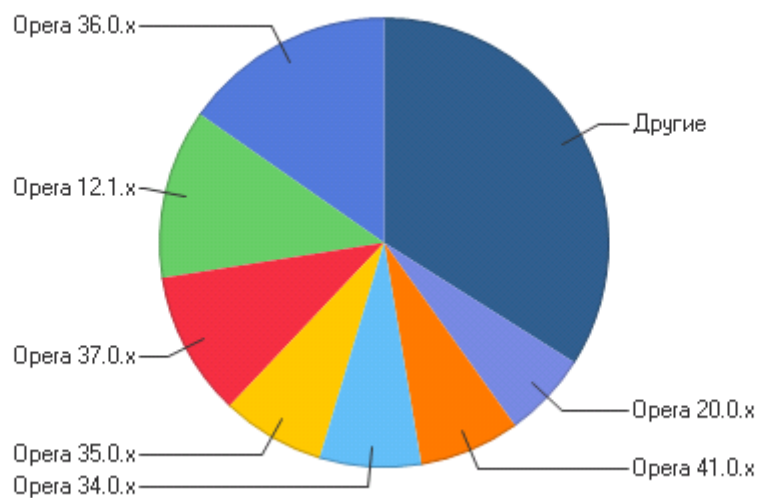

Версии Опера