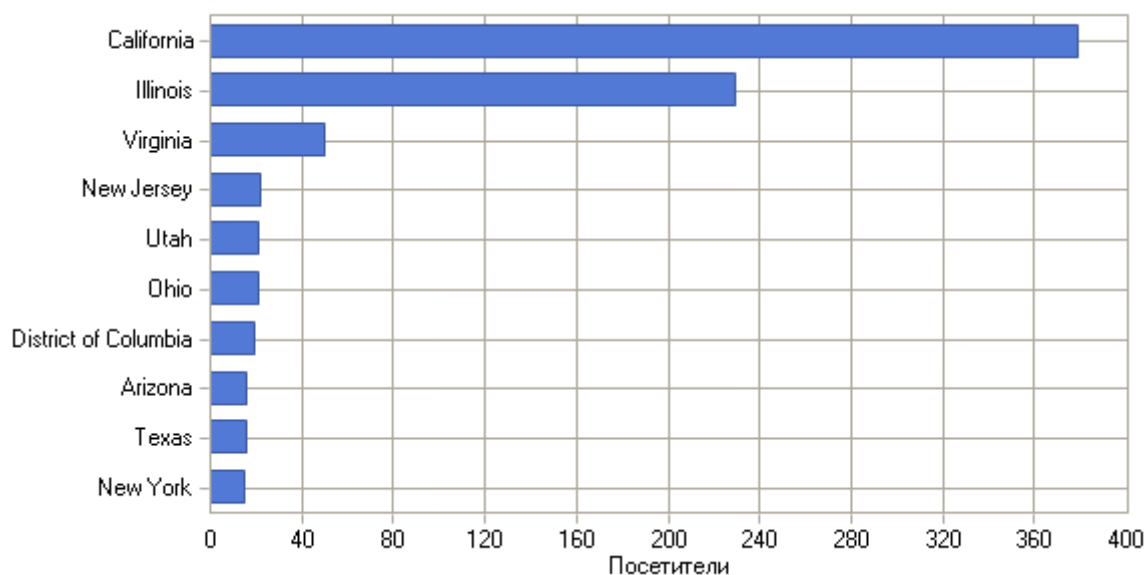

84	Перу	1	1	0,00%	10
85	Пакистан	1	1	0,00%	2 532
86	Колумбия	1	1	0,00%	267
	Всего	119 568	39 974	100,00%	13 117 985

Штаты США

Наиболее активные штаты США

Наиболее активные штаты США

	Штат	Хиты	Посетители	Трафик (КБ)
1	California	690	379	109 895
2	Illinois	299	229	52 072
3	Virginia	86	50	39 742
4	New Jersey	22	22	2 962
5	Utah	21	21	5 494
6	Ohio	204	21	4 957
7	District of Columbia	133	19	1 356
8	Arizona	16	16	5 028
9	Texas	25	16	1 238
10	New York	18	15	7 363
11	Missouri	17	14	2 257
12	Florida	17	13	5 366
13	Pennsylvania	15	12	23 108
14	Oregon	19	6	5 947
15	Washington	4	4	1 900
16	Louisiana	4	2	10
17	Georgia	2	2	3 132
18	Massachusetts	2	2	115
19	Iowa	2	2	24
20	Kansas	1	1	27