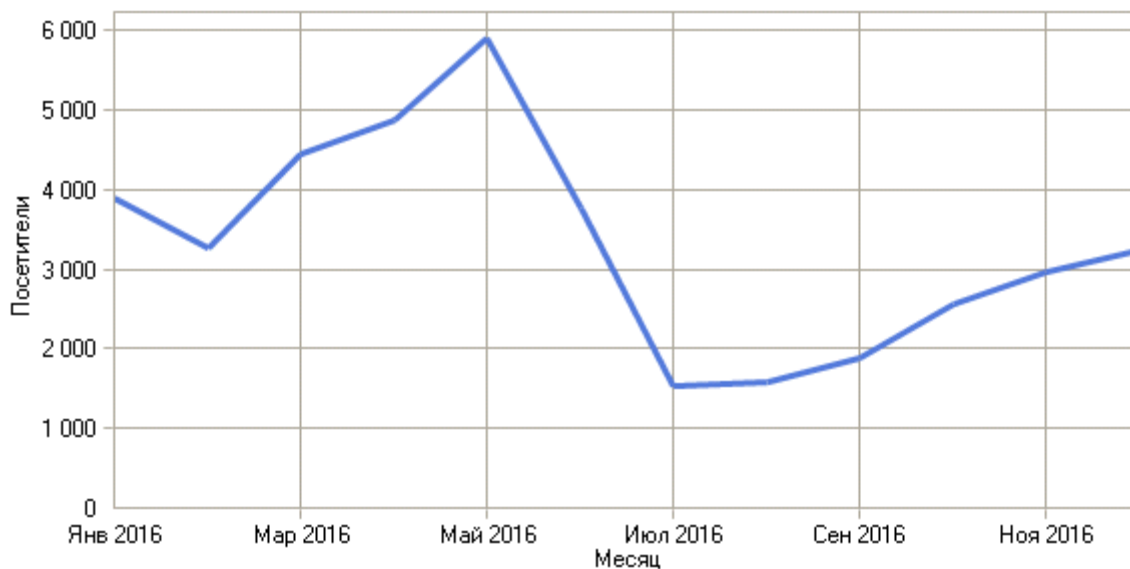

Посещаемость по месяцам

Месяц	Хиты	Просмотры страниц	Посетители	Трафик (КБ)
Янв 2016	23 019	1 677	3 904	4 207 482
Фев 2016	21 124	1 331	3 260	2 637 179
Мар 2016	19 607	1 546	4 452	2 820 441
Апр 2016	20 738	1 799	4 872	2 252 099
Май 2016	22 523	2 036	5 912	2 962 233
Июн 2016	14 963	1 223	3 772	2 230 502
Июл 2016	10 143	714	1 526	1 412 809
Авг 2016	9 930	605	1 595	828 000
Сен 2016	11 101	707	1 881	741 612
Окт 2016	10 033	1 122	2 573	931 986
Ноя 2016	11 008	1 293	2 977	1 216 788
Дек 2016	10 880	1 522	3 248	1 349 910
Всего	185 069	15 575	39 972	23 591 047

Отчет для urfak.petrSU.ru: Ресурсы

Период отчета: 01.01.2016 00:13:25 - 31.12.2016 23:34:19

Отчет создан в Пн Янв 09, 2017 - 19:19:06