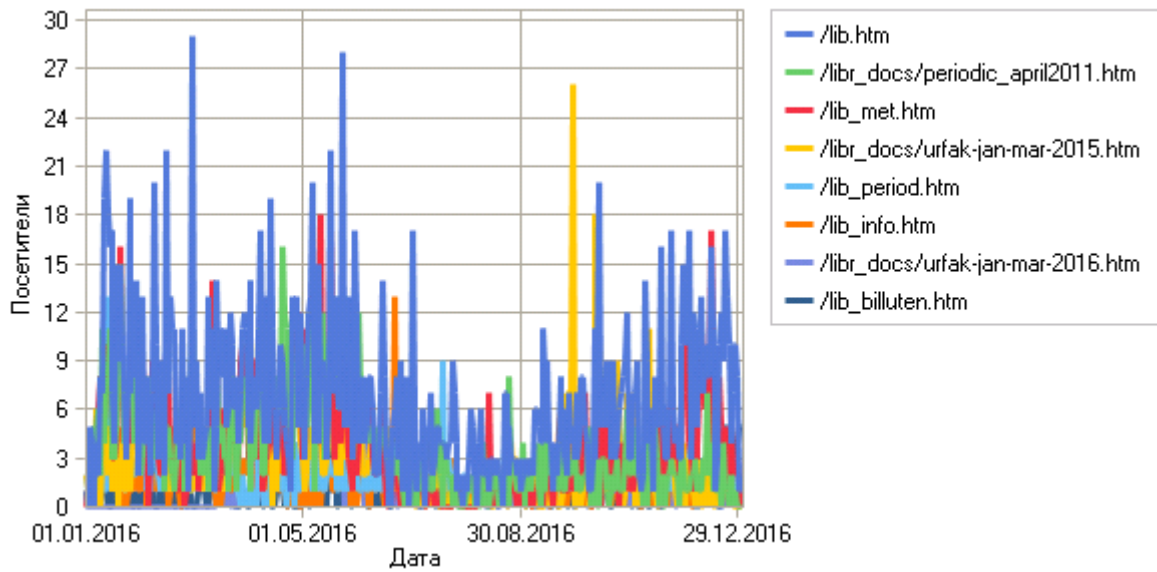

Обращение к страницам по дням