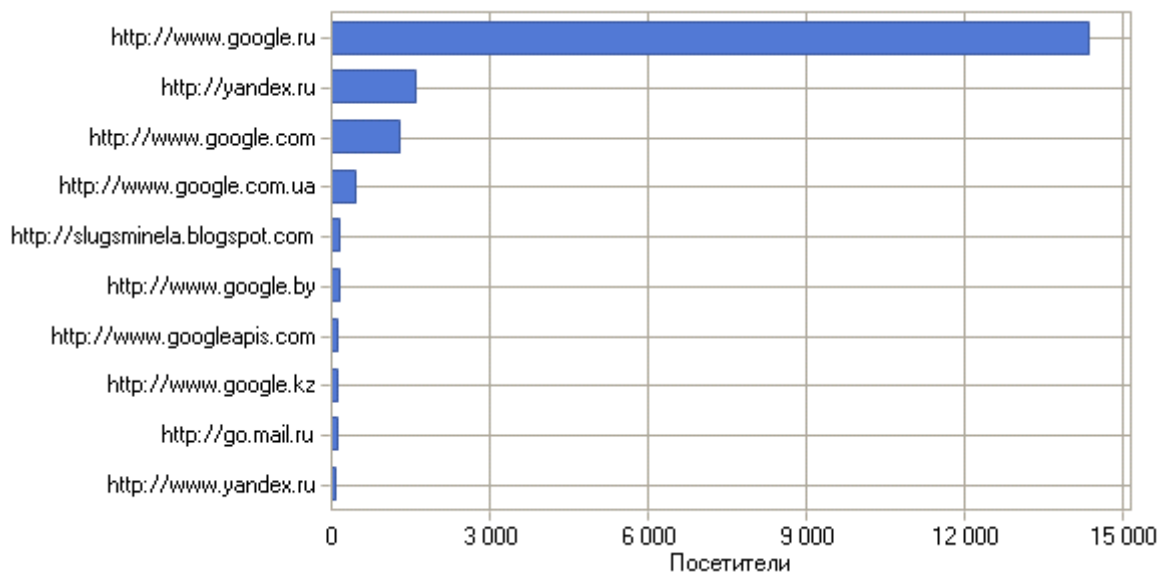

Ссылающиеся сайты

Ссылающиеся сайты

	Сайт	Посетители
1	Нет ссылки	20 212
2	http://www.google.ru	14 371
3	http://yandex.ru	1 587
4	http://www.google.com	1 279
5	http://www.google.com.ua	463
6	http://slugsminela.blogspot.com	161
7	http://www.google.by	143
8	http://www.googleapis.com	115
9	http://www.google.kz	109
10	http://go.mail.ru	104
11	http://www.yandex.ru	86
12	http://search.ukr.net	85
13	http://petsu.ru	81
14	http://vk.com	80
15	http://github.com	71
16	http://zieta-nikita.my1.ru	59
17	http://m.vk.com	42