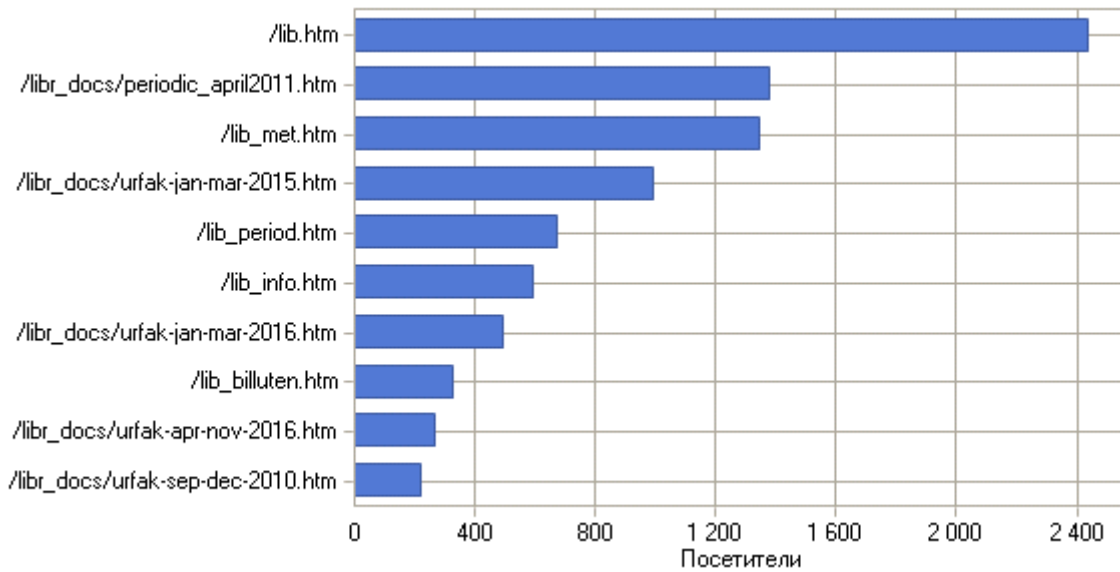

Наиболее популярные страницы

Наиболее популярные страницы

	Страница	Хиты	Незавершенные запросы	Посетители	Трафик (КБ)
1	http://urfak.petsu.ru/lib.htm	2 578	27	2 438	25 151
2	http://urfak.petsu.ru/lib_docs/periodic_april2011.htm	1 476	12	1 377	94 046