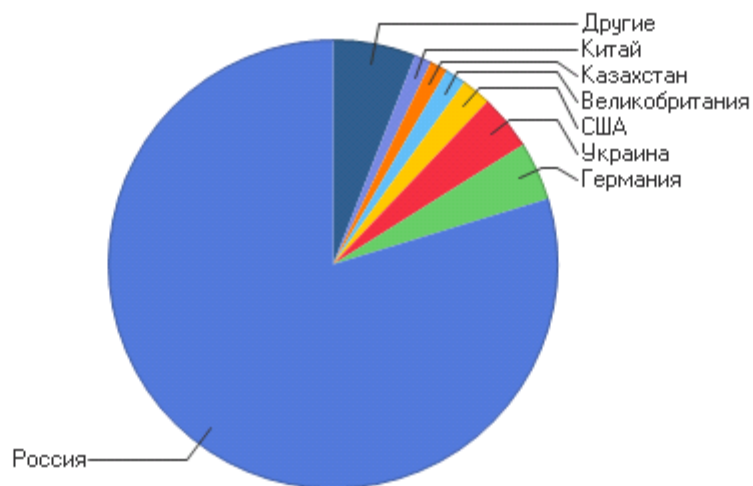

Наиболее активные страны

	Страна	Хиты	Посетители	% от всех посетителей	Трафик (КБ)
1	Россия	101 211	31 871	79,73%	8 394 812
2	Германия	2 294	1 689	4,23%	314 054
3	Украина	3 917	1 596	3,99%	2 102 732
4	США	1 602	851	2,13%	272 152
5	Великобритания	1 176	595	1,49%	267 265
6	Казахстан	1 897	508	1,27%	323 732
7	Китай	610	486	1,22%	659 211
8	Франция	1 790	477	1,19%	182 115
9	Беларусь	1 034	398	1,00%	111 058
10	Нидерланды	503	292	0,73%	76 494
11	Нет данных	653	117	0,29%	30 963
12	Эстония	109	102	0,26%	38 158
13	Молдова	473	77	0,19%	17 829
14	Ирландия	84	76	0,19%	32 588
15	Киргизия	228	68	0,17%	17 633
16	Норвегия	288	57	0,14%	15 820
17	Польша	57	55	0,14%	19 550
18	Латвия	49	40	0,10%	7 877
19	Таджикистан	56	39	0,10%	32 817
20	Португалия	40	39	0,10%	12 270
21	Финляндия	129	38	0,10%	8 291
22	Испания	34	33	0,08%	9 443
23	Вьетнам	101	32	0,08%	2 426
24	Узбекистан	66	31	0,08%	12 389
25	Чехия	28	27	0,07%	7 966
26	Болгария	47	26	0,07%	4 536
27	Бельгия	27	26	0,07%	11 032
28	Гибралтар	24	24	0,06%	3 872
29	Япония	30	23	0,06%	7 155
30	Армения	35	21	0,05%	3 870
31	Швеция	24	20	0,05%	6 066