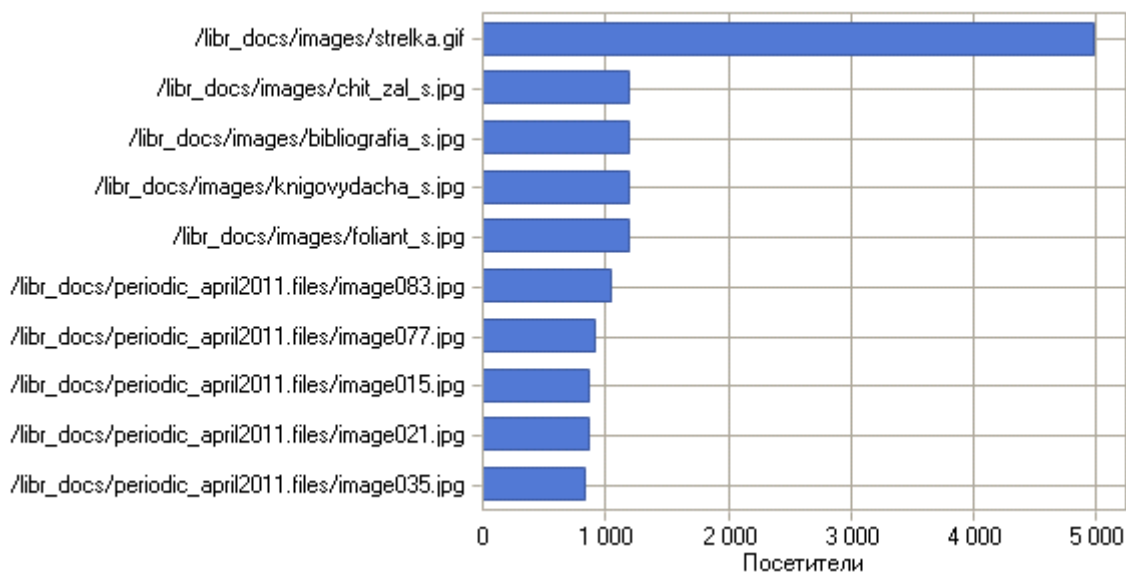

Наиболее запрашиваемые рисунки

Наиболее запрашиваемые рисунки

	Рисунок	Хиты	Незавершенные запросы	Посетители	Трафик (КБ)
1	http://urfak.petsu.ru/libr_docs/images/strelka.gif	5 072	0	4 973	2 492
2	http://urfak.petsu.ru/libr_docs/images/chit_zal_s.jpg	1 219	0	1 190	11 985
3	http://urfak.petsu.ru/libr_docs/images/bibliografia_s.jpg	1 217	0	1 189	11 812
4	http://urfak.petsu.ru/libr_docs/images/knigovydacha_s.jpg	1 218	0	1 188	10 075
5	http://urfak.petsu.ru/libr_docs/images/foliant_s.jpg	1 212	0	1 187	11 294
6	http://urfak.petsu.ru/libr_docs/periodic_april2011.files/image083.jpg	1 064	0	1 040	6 501
7	http://urfak.petsu.ru/libr_docs/periodic_april2011.files/image077.jpg	935	0	920	8 459
8	http://urfak.petsu.ru/libr_docs/periodic_april2011.files/image015.jpg	894	0	871	4 291
9	http://urfak.petsu.ru/libr_docs/periodic_april2011.files/image021.jpg	882	0	866	5 769
10	http://urfak.petsu.ru/libr_docs/periodic_april2011.files/image035.jpg	849	0	832	10 020
11	http://urfak.petsu.ru/libr_docs/periodic_april2011.files/image097.jpg	833	0	816	7 346
12	http://urfak.petsu.ru/libr_docs/periodic_april2011.files/image073.jpg	831	0	811	7 202
13	http://urfak.petsu.ru/libr_docs/periodic_april2011.files/image059.jpg	820	0	805	8 466
14	http://urfak.petsu.ru/libr_docs/periodic_april2011.files/image025.jpg	806	0	793	4 283
15	http://urfak.petsu.ru/libr_docs/periodic_april2011.files/image115.jpg	804	0	791	7 415