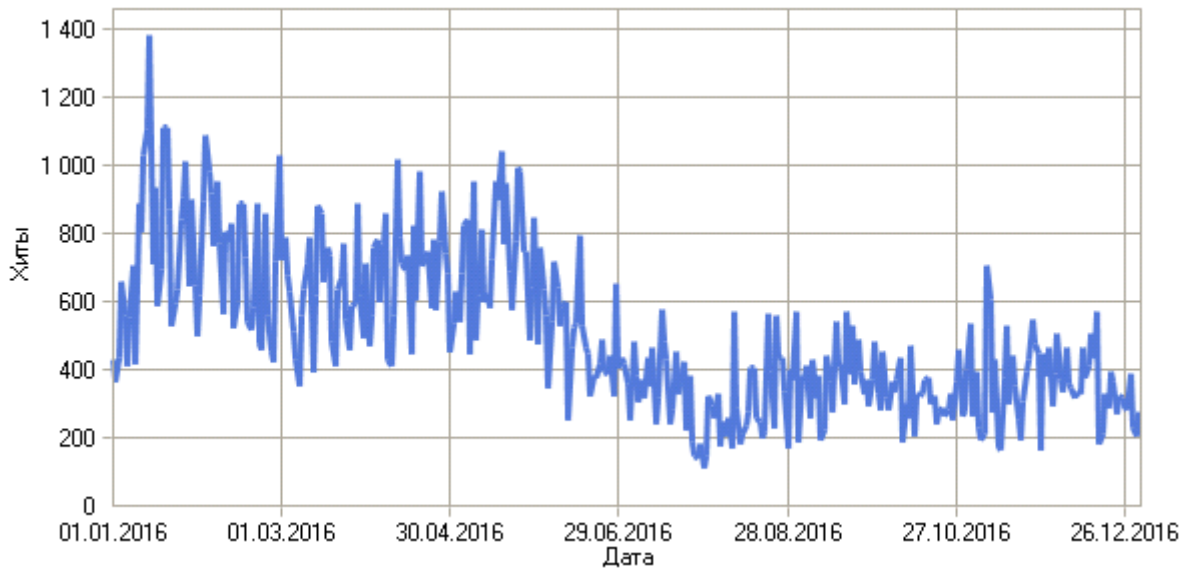

Хиты по дням