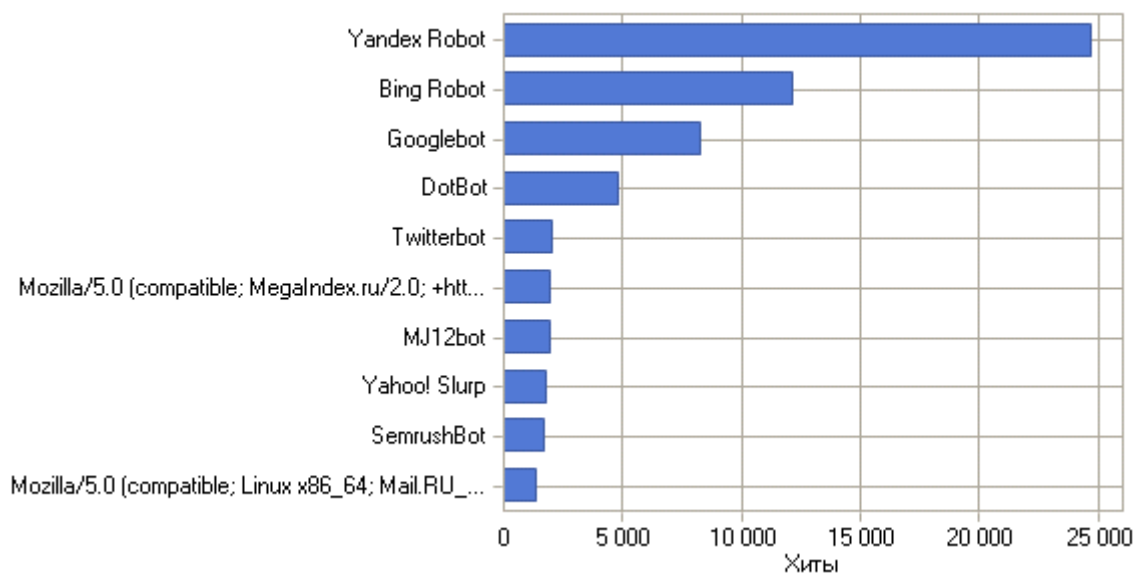

Роботы

Наиболее активные роботы

Наиболее активные роботы

	Робот	Хиты
1	Yandex Robot	24 708
2	Bing Robot	12 098
3	Googlebot	8 228
4	DotBot	4 844
5	Twitterbot	1 995
6	Mozilla/5.0 (compatible; MegaIndex.ru/2.0; +http://megaindex.com/crawler)	1 945
7	MJ12bot	1 942
8	Yahoo! Slurp	1 810
9	SemrushBot	1 645
10	Mozilla/5.0 (compatible; Linux x86_64; Mail.RU_Bot/2.0; +http://go.mail.ru/help/robots)	1 324
11	AhrefsBot	1 323