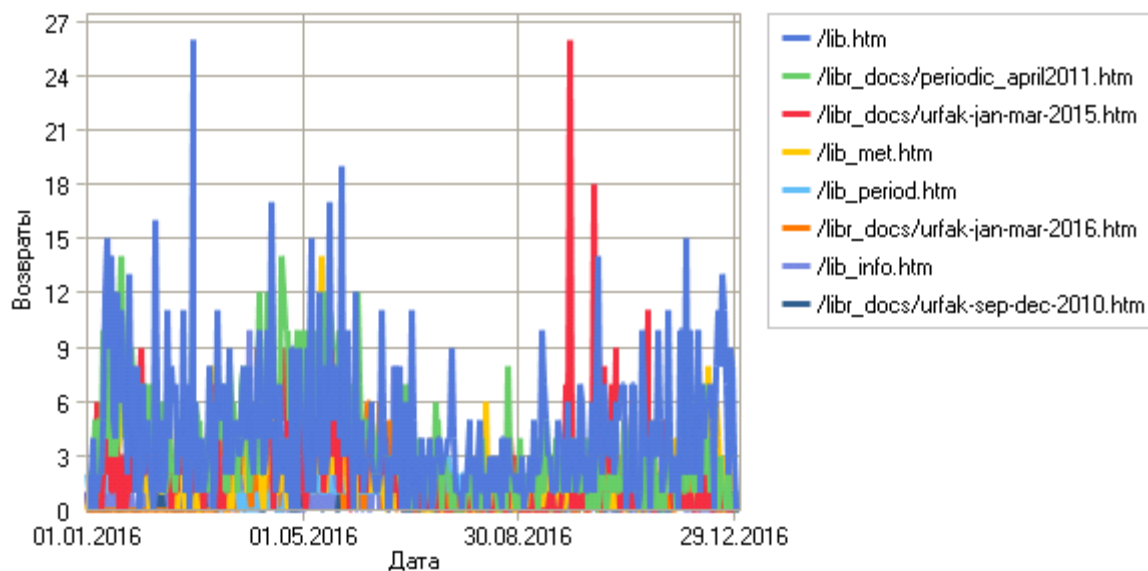

Возвраты

Страницы с возвратами