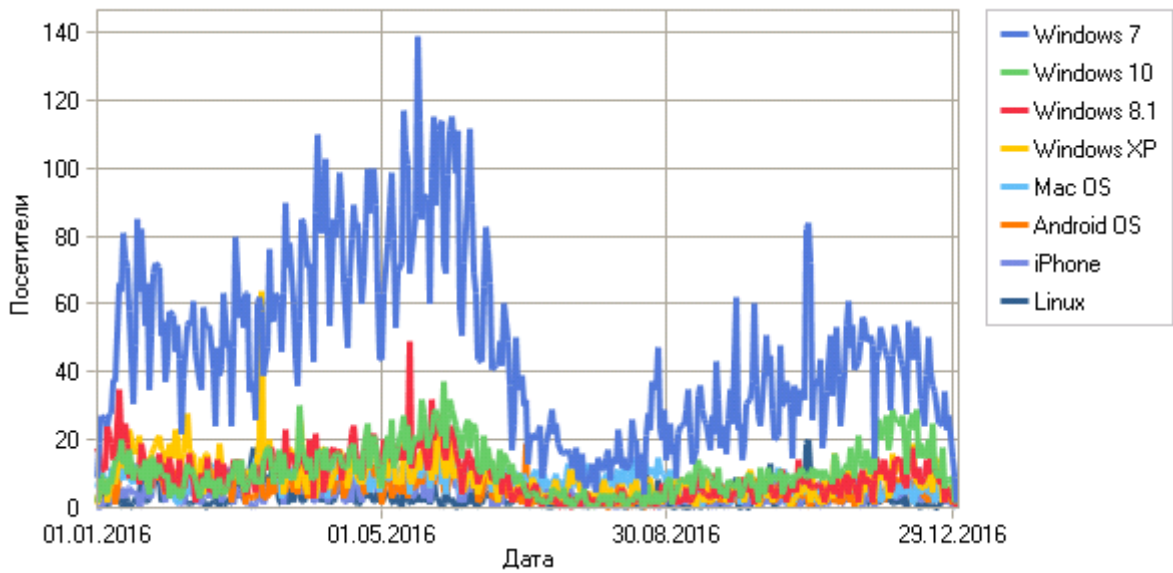

Кот Д'Ивуар				
1	Firefox	1	1	100,00%
Словакия				
1	Firefox	1	1	100,00%
Перу				
1	Google Chrome	1	1	100,00%
Пакистан				
1	Google Chrome	1	1	100,00%
Колумбия				
1	Internet Explorer	1	1	100,00%

Операционные системы

Использование операционных систем по дням